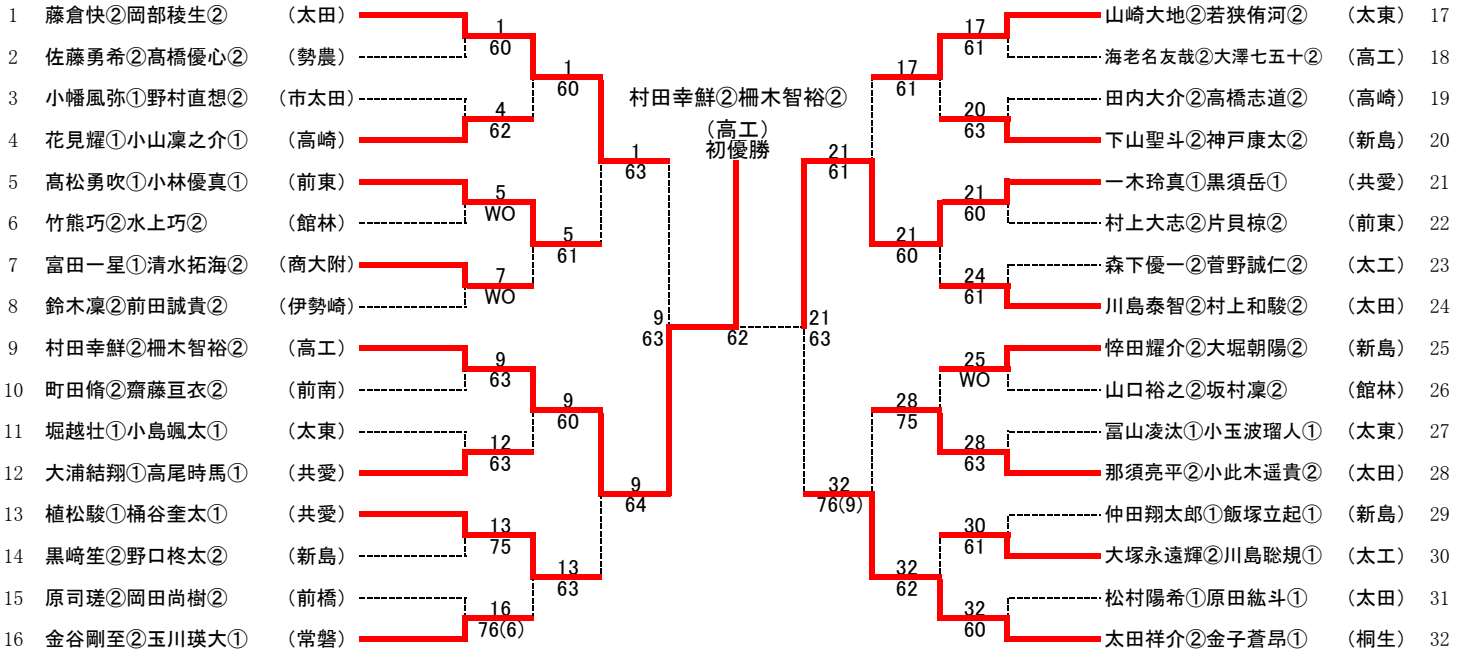

令和2年度 群馬県高等学校新人テニス大会
男子シングルス本戦

1	藤倉快② (太田)	藤倉	60	池田	池田慶介② (高北)	34							
2	小玉波瑠人① (太東)	渡邊	75	池田	松村陽希① (太田)	35							
3	渡邊歩② (前東)	高松	61	池田	佐藤勇希② (勢農)	36							
4	川島聡規① (太工)	高松	61	池田	76(2)	小山怜② (中央中等)	37						
5	高松勇吹① (前東)	高松	60	池田	大堀	大堀朝陽② (新島)	38						
6	飯塚陸② (伊工)	飯塚	63	大堀	60	小幡風弥① (市太田)	39						
7	海老名友哉② (高工)	大塚	64	大堀	61	原	森下優一② (太工)	40					
8	相原健人② (健大高)	大塚	62	高松	60	原	62	原司瑛② (前橋)	41				
9	大塚永遠輝② (太工)	大塚	62	高松	60	黒崎	75	黒崎笙② (新島)	42				
10	深澤奈央② (桐生)	深澤	61	高松	60	黒崎	61	田内大介② (高崎)	43				
11	高瀬尚太郎② (高東)	大浦	63	高松	60	村上	63	小山凜之介① (高崎)	44				
12	大浦結翔① (共愛)	大浦	63	高松	60	村上	63	村上大志② (前東)	45				
13	小此木遥貴② (太田)	大浦	63	高松	60	一木	60	中村	中村来夢① (太東)	46			
14	大和暉弥① (太東)	大和	61	高松	60	一木	60	WO	竹熊巧② (館林)	47			
15	岡田朋幸① (太田)	大和	61	高松	60	一木	60	一木	一木玲真① (共愛)	48			
16	鍋島遙都② (太東)	悴田	60	高松	60	一木	62	一木	太田祥介② (桐生)	49			
17	悴田耀介② (新島)	悴田	60	高松	60	一木	62	一木	太田祥介② (桐生)	49			
18	山崎大地② (太東)	山崎	75	高松	63	富田	63	町田	町田脩② (前南)	50			
19	小林優真① (前東)	山崎	75	高松	63	富田	63	町田	60	木村健人② (桐西)	51		
20	木島歩大② (高東)	木島	61	高松	63	富田	63	町田	61	金子	新井貴弘① (新島)	52	
21	大島幸也② (洪工)	木島	63	高松	63	富田	63	町田	61	金子	金子蒼昂① (桐生)	53	
22	那須亮平② (太田)	山崎	64	高松	63	富田	63	町田	42RET	原田	大久保勇輝② (前東)	54	
23	桶谷奎太① (共愛)	桶谷	61	高松	63	富田	63	町田	60	原田	76(0)	原田紘斗① (太田)	55
24	清水大和② (太東)	桶谷	61	高松	63	富田	63	町田	61	鈴木	61	狩野愛翔② (前西)	56
25	金谷剛至② (常磐)	金谷	60	高松	63	富田	63	町田	61	鈴木	62	鈴木凜② (伊勢崎)	57
26	柵木智裕② (高工)	山崎	61	高松	63	富田	63	町田	61	鈴木	62	鈴木凜② (伊勢崎)	57
27	金澤仁① (新島)	金澤	64	高松	63	富田	63	町田	61	富山	61	木村慎之介② (健大高)	58
28	若狭侑河② (太東)	金澤	60	高松	63	富田	63	町田	61	富山	61	富山凌汰① (太東)	59
29	野村直想② (市太田)	若狭	76(7)	高松	63	富田	63	町田	61	岡部	61	花見耀① (高崎)	60
30	小林亘輝② (高東)	金澤	62	高松	63	富田	63	町田	61	岡部	61	岡部稜生② (太田)	61
31	野口柗太② (新島)	野口	60	高松	63	富田	63	町田	61	岡部	61	岡部稜生② (太田)	61
32	片貝椋② (前東)	野口	63	高松	63	富田	63	町田	61	植松	62	玉川瑛大① (常磐)	62
33	山口裕之② (館林)	山口	63	高松	63	富田	63	町田	61	植松	62	植松駿① (共愛)	63
				高松	63	富田	63	町田	61	富田	63	黒須岳① (共愛)	64
				高松	63	富田	63	町田	61	富田	63	富田一星① (商大附)	65

令和2年度 群馬県高等学校新人テニス大会

男子ダブルス本戦

女子ダブルス本戦