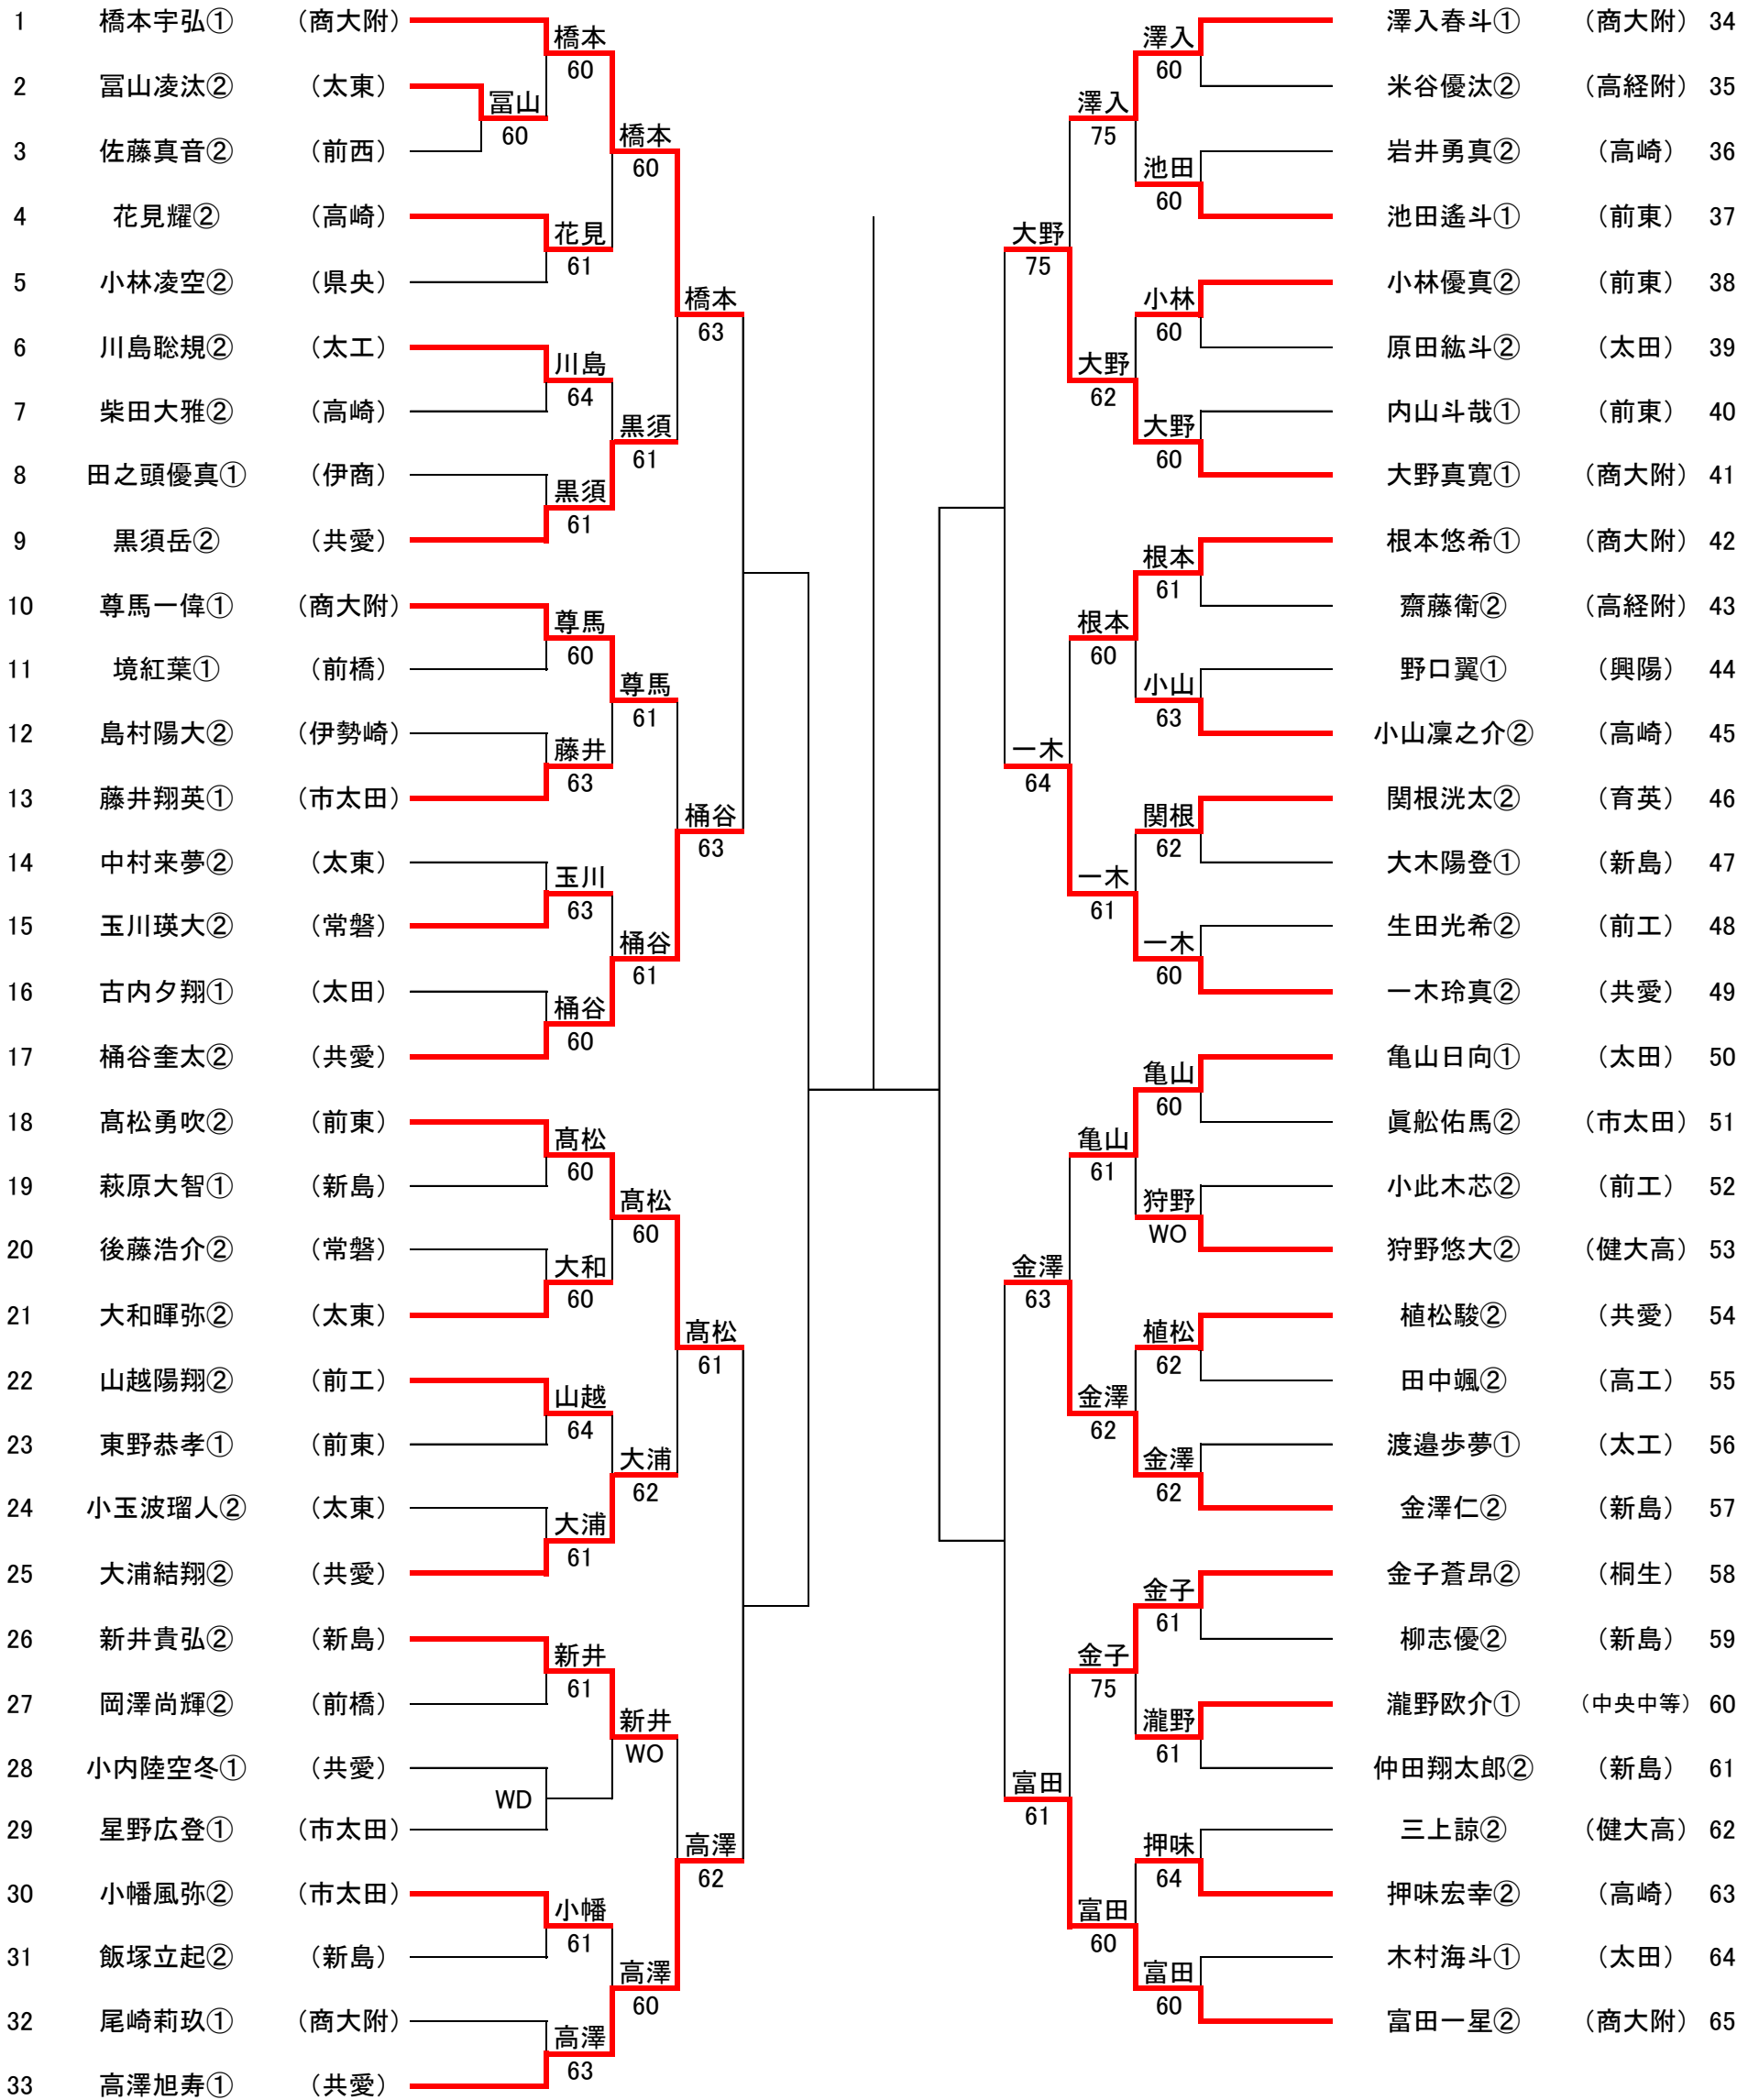

令和3年度 群馬県高等学校新人テニス大会

男子シングルス

# 令和3年度 群馬県高等学校新人テニス大会 女子シングルス

1	小林杏里紗①	(市太田)	小林	61	小林	60	大橋	61	大橋来愛①	(市太田)	33
2	岡部愛可①	(太東)			小林	60	大橋	60	樋口琴美②	(市前橋)	34
3	齋藤ななか②	(前商)	齋藤	75			若狭	60	新井亜美①	(商大附)	35
4	鈴木理乎①	(新島)			小林	60	大橋	60	若狭有珠①	(太女)	36
5	津久井杏②	(太女)	津久井	60			小池	75	小池実羽①	(前女)	37
6	春田愛和①	(前商)			津久井	75	小池	64	品川楓②	(前南)	38
7	松本涼菜①	(高女)	杉本	60			渡邊	63	武居星空①	(中央中等)	39
8	杉本夏菜②	(育英)							渡邊早瑛②	(太東)	40
9	田幡咲希②	(太東)	田幡	60			平形	60	平形七菜①	(前女)	41
10	横濱彩日佳②	(中央中等)			田幡	60	平形	62	六本木真歩①	(興陽)	42
11	山本希①	(桐生)					佐藤	60	宇津木芽生①	(中央中等)	43
12	久保田恵実②	(前商)	久保田	64	田幡	63	楠本	61	佐藤未歩②	(太女)	44
13	宮澤有紗②	(中央中等)	宮澤	60			今井	60	今井満里奈②	(前商)	45
14	砂川萌花②	(市前橋)			荒木	64	楠本	60	小内南欧①	(市太田)	46
15	高橋花菜②	(商大附)	荒木	60			楠本	60	津久井優希①	(中央中等)	47
16	荒木琉紀乃②	(市太田)							楠本奈々②	(育英)	48
17	北爪優日②	(育英)	北爪	60	北爪	62	村田	61	村田汐香②	(太東)	49
18	阿久津円花②	(前南)			北爪	61	村田	60	長濱美桜②	(館商工)	50
19	鴨田萌愛①	(中央中等)	篠原	61			新井	75	新井愛②	(太女)	51
20	篠原美羽②	(桐生)			北爪	61	見供	63	干川華恋②	(商大附)	52
21	澁澤麻央②	(太東)	澁澤	60			戸谷	60	見供加浦②	(桐生)	53
22	藤谷琴波②	(清桜)			今泉	62	戸谷	60	高林亜利沙②	(中央中等)	54
23	眞砂来那①	(高女)	今泉	60					榎本彩乃①	(共愛)	55
24	今泉里咲②	(市太田)							戸谷日菜子①	(太女)	56
25	吉田真彩②	(市太田)	吉田	60			山川	62	戸谷日菜子①	(太女)	56
26	飯塚みそら②	(前女)			小板橋	62	佐藤	62	山川日菜②	(中央中等)	57
27	三田愛桜②	(太東)	小板橋	60			佐藤	60	田部井こゆき①	(館女)	58
28	小板橋萌夢②	(育英)			村田	62	松本	62	白石真菜②	(高女)	59
29	伊藤璃帆②	(健大高)	渡邊	62			田島	64	佐藤礼菜①	(育英)	60
30	渡邊真唯②	(太女)			村田	60	松本	61	田島梨央①	(清明)	61
31	丸山柚菜②	(市前橋)	村田	60					平澤美妃②	(前東)	62
32	村田莉奈②	(育英)					松本	60	山田寧々②	(健大高)	63
									松本多恵②	(育英)	64

# 令和3年度 群馬県高等学校新人テニス大会