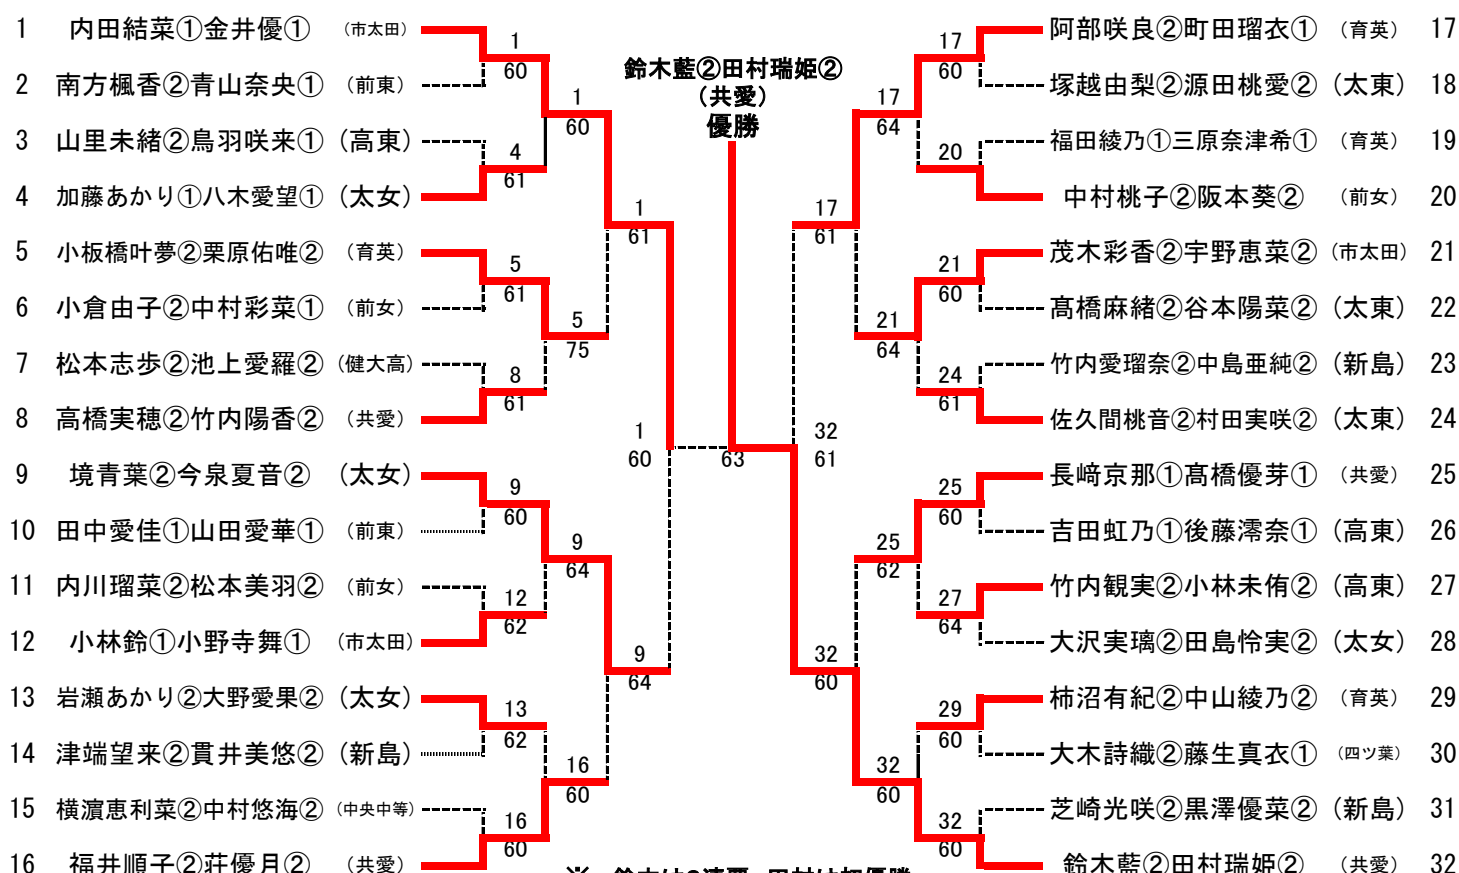

篠田玲②
(太田)
2連覇

令和元年度 群馬県高等学校新人テニス大会
女子シングルス本戦

| 順位 | 選手名 | 所属 | 対戦相手 | スコア | 対戦相手 | 順位 |
|----|--------|--------|------|-------|------|----------------|
| 1 | 内田結菜① | (市太田) | 内田 | 60 | 福井 | 福井順子② (共愛) 34 |
| 2 | 土肥千夏② | (高女) | 中山 | 61 | 福井 | 時澤舞② (中央中等) 35 |
| 3 | 中山綾乃② | (育英) | 内田 | 60 | 福井 | 飯塚和奏② (桐商) 36 |
| 4 | 池上愛羅② | (健大高) | 池上 | 61 | 福井 | 小林未侖② (高東) 37 |
| 5 | 大木詩織② | (四ツ葉) | 内田 | 62 | 福井 | 栗原佑唯② (育英) 38 |
| 6 | 宇野恵菜② | (市太田) | 宇野 | 61 | 栗原 | 松本美羽② (前女) 39 |
| 7 | 大野愛果② | (太女) | 竹内 | 61 | 栗原 | 谷本陽菜② (太東) 40 |
| 8 | 中村菜① | (商大附) | 竹内 | 60 | 車崎 | 車崎真優② (館商工) 41 |
| 9 | 竹内陽香② | (共愛) | 内田 | 61 | 福井 | 田島怜実② (太女) 42 |
| 10 | 加藤あかり① | (太女) | 加藤 | 61 | 芝崎 | 芝崎光咲② (新島) 43 |
| 11 | 伊藤好花① | (伊勢崎) | 小坂橋 | 64 | 境 | 井上葵花② (高経附) 44 |
| 12 | 中村彩菜① | (前女) | 小坂橋 | 61 | 境 | 境青葉② (太女) 45 |
| 13 | 小坂橋叶夢② | (育英) | 町田 | 64 | 鈴木 | 長崎京那① (共愛) 46 |
| 14 | 竹内観実② | (高東) | 竹内 | 75 | 鈴木 | 須藤日向子② (前南) 47 |
| 15 | 山口ゆい② | (前南) | 町田 | 62 | 鈴木 | 高木彩那② (商大附) 48 |
| 16 | 黒澤優菜② | (新島) | 町田 | 61 | 鈴木 | 鈴木藍② (共愛) 49 |
| 17 | 町田瑠衣① | (育英) | 内田 | 76(5) | 阿部 | 中村桃子② (前女) 50 |
| 18 | 田村瑞姫② | (共愛) | 田村 | 60 | 中村 | 片貝芽② (前商) 51 |
| 19 | 八木愛望① | (太女) | 田村 | 62 | 中村 | 中村陽菜① (前女) 52 |
| 20 | 佐久間桃音② | (太東) | 津端 | 60 | 中村 | 岩瀬あかり② (太女) 53 |
| 21 | 津端望来② | (新島) | 田村 | 63 | 金井 | 福田綾乃① (育英) 54 |
| 22 | 荘優月② | (共愛) | 荘 | 60 | 金井 | 山里未緒② (高東) 55 |
| 23 | 金田萌笑② | (高女) | 荘 | 60 | 金井 | 森美優① (太女) 56 |
| 24 | 今井未空① | (健大高) | 阪本 | 61 | 阿部 | 金井優① (市太田) 57 |
| 25 | 阪本葵② | (前女) | 田村 | 62 | 阿部 | 茂木彩香② (市太田) 58 |
| 26 | 今泉夏音② | (太女) | 今泉 | 60 | 高橋 | 村田実咲② (太東) 59 |
| 27 | 南方楓香② | (前東) | 今泉 | 61 | 高橋 | 高橋優芽① (共愛) 60 |
| 28 | 柿沼有紀② | (育英) | 松本 | 64 | 阿部 | 小林鈴① (市太田) 61 |
| 29 | 松本志歩② | (健大高) | 高橋 | 64 | 阿部 | 大沢実璃② (太女) 62 |
| 30 | 越須賀日陽② | (興陽) | 越須賀 | 64 | 阿部 | 高橋麻緒② (太東) 63 |
| 31 | 眞井美悠② | (新島) | 高橋 | 60 | 阿部 | 春原美憂② (共愛) 64 |
| 32 | 橋場星砂① | (中央中等) | 高橋 | 61 | 阿部 | 阿部咲良② (育英) 65 |
| 33 | 高橋実穂② | (共愛) | | | | |

令和元年度 群馬県高等学校新人テニス大会

男子ダブルス本戦

女子ダブルス本戦

※ 鈴木は2連覇、田村は初優勝