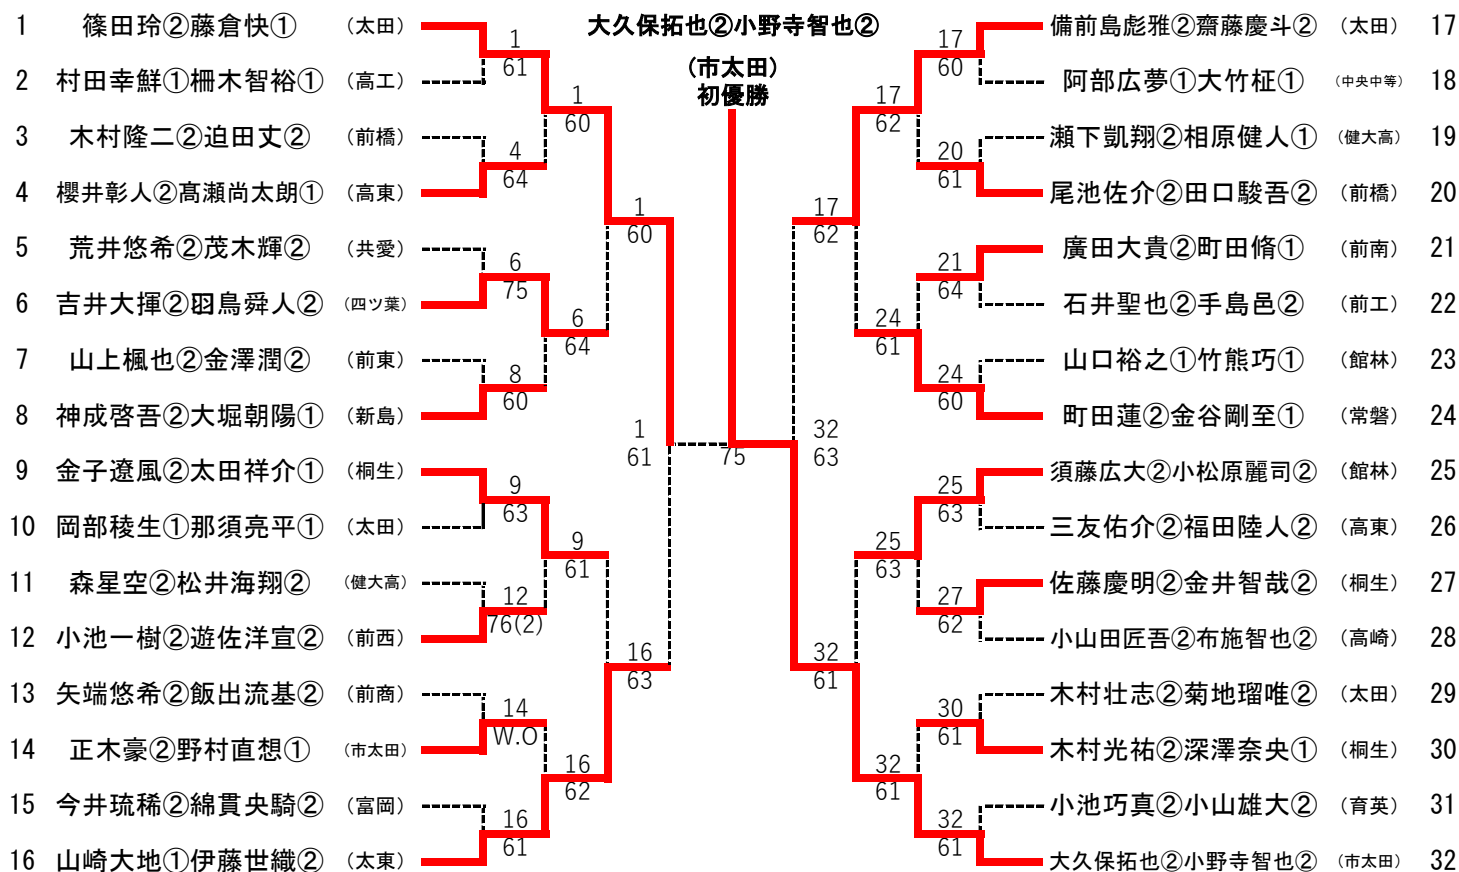

令和元年度 群馬県高等学校新人テニス大会

男子ダブルス本戦