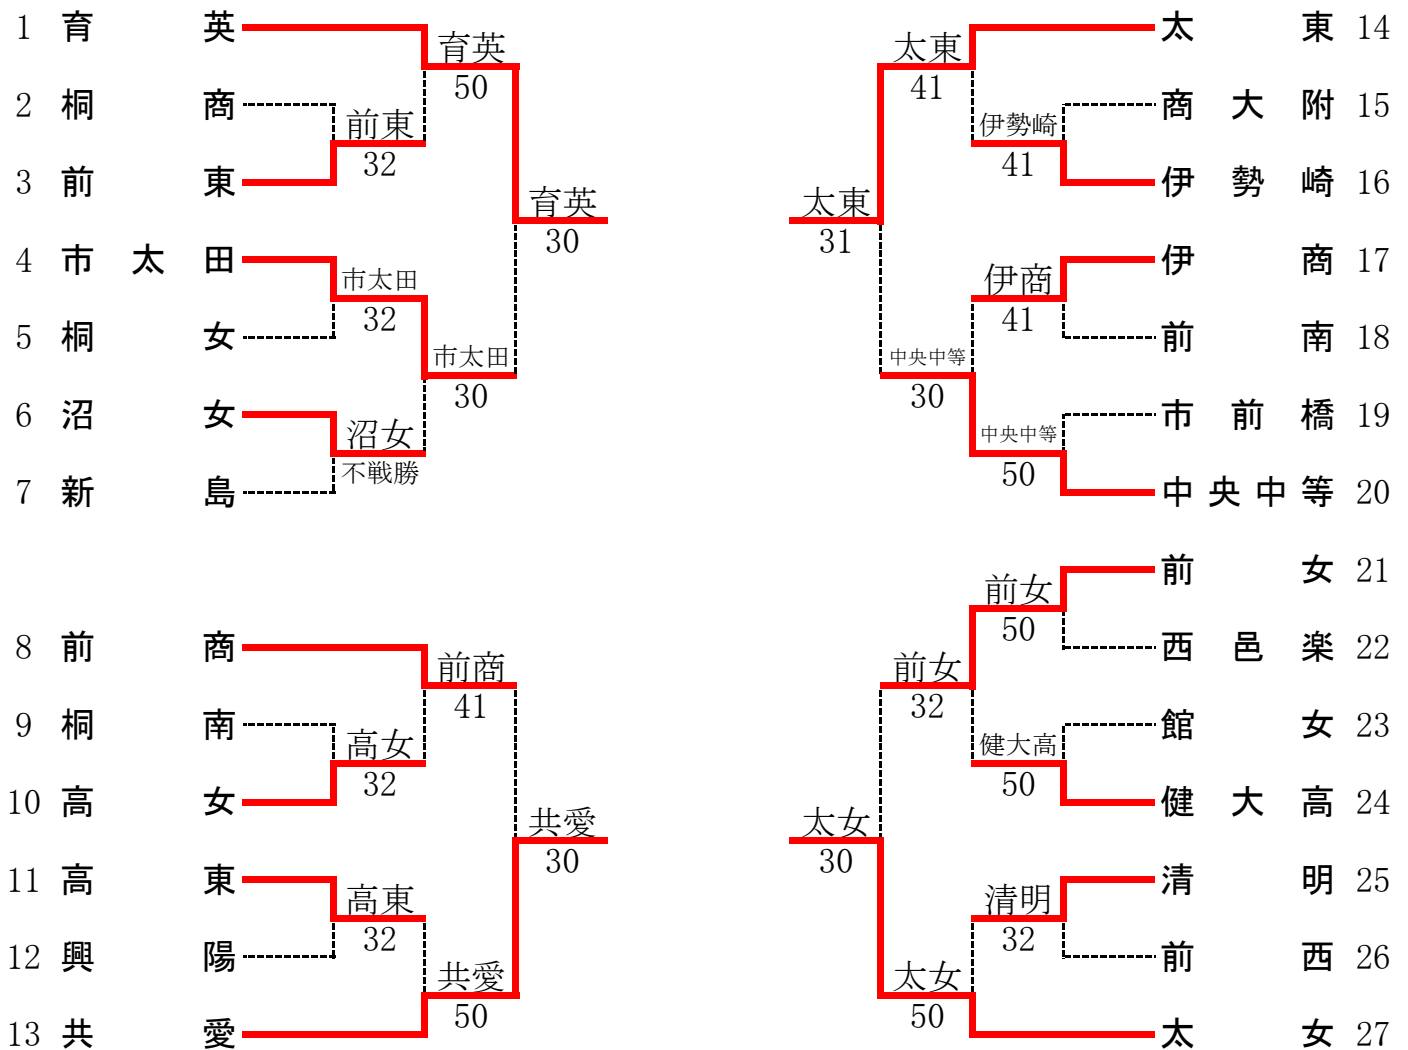

平成27年度 群馬県高等学校新人テニス大会(団体戦)
兼 全国選抜高校テニス大会関東地区大会群馬県予選会
男子

決勝リーグ

	共愛	中央中等	前橋	太田	勝敗	順位
共愛	-	5-0	5-0	3-2	3勝	優勝
中央中等	0-5	-	1-4	1-4	3敗	4位
前橋	0-5	4-1	-	2-3	1勝2敗	3位
太田	2-3	4-1	3-2	-	2勝1敗	2位

※共愛は2年連続6回目の優勝

共愛・太田は、関東高校選抜大会出場

平成27年度 群馬県高等学校新人テニス大会(団体戦)
兼 全国選抜高校テニス大会関東地区大会群馬県予選会
女子

決勝リーグ

	育英	共愛	太東	太女	勝敗	順位
育英	-	4-1	4-1	3-2	3勝	優勝
共愛	1-4	-	3-2	1-4	1勝2敗	4位
太東	1-4	2-3	-	3-2	1勝2敗	3位
太女	2-3	4-1	2-3	-	1勝2敗	準優勝

※育英は8年ぶり7回目の優勝

育英・太女は、関東高校選抜大会出場