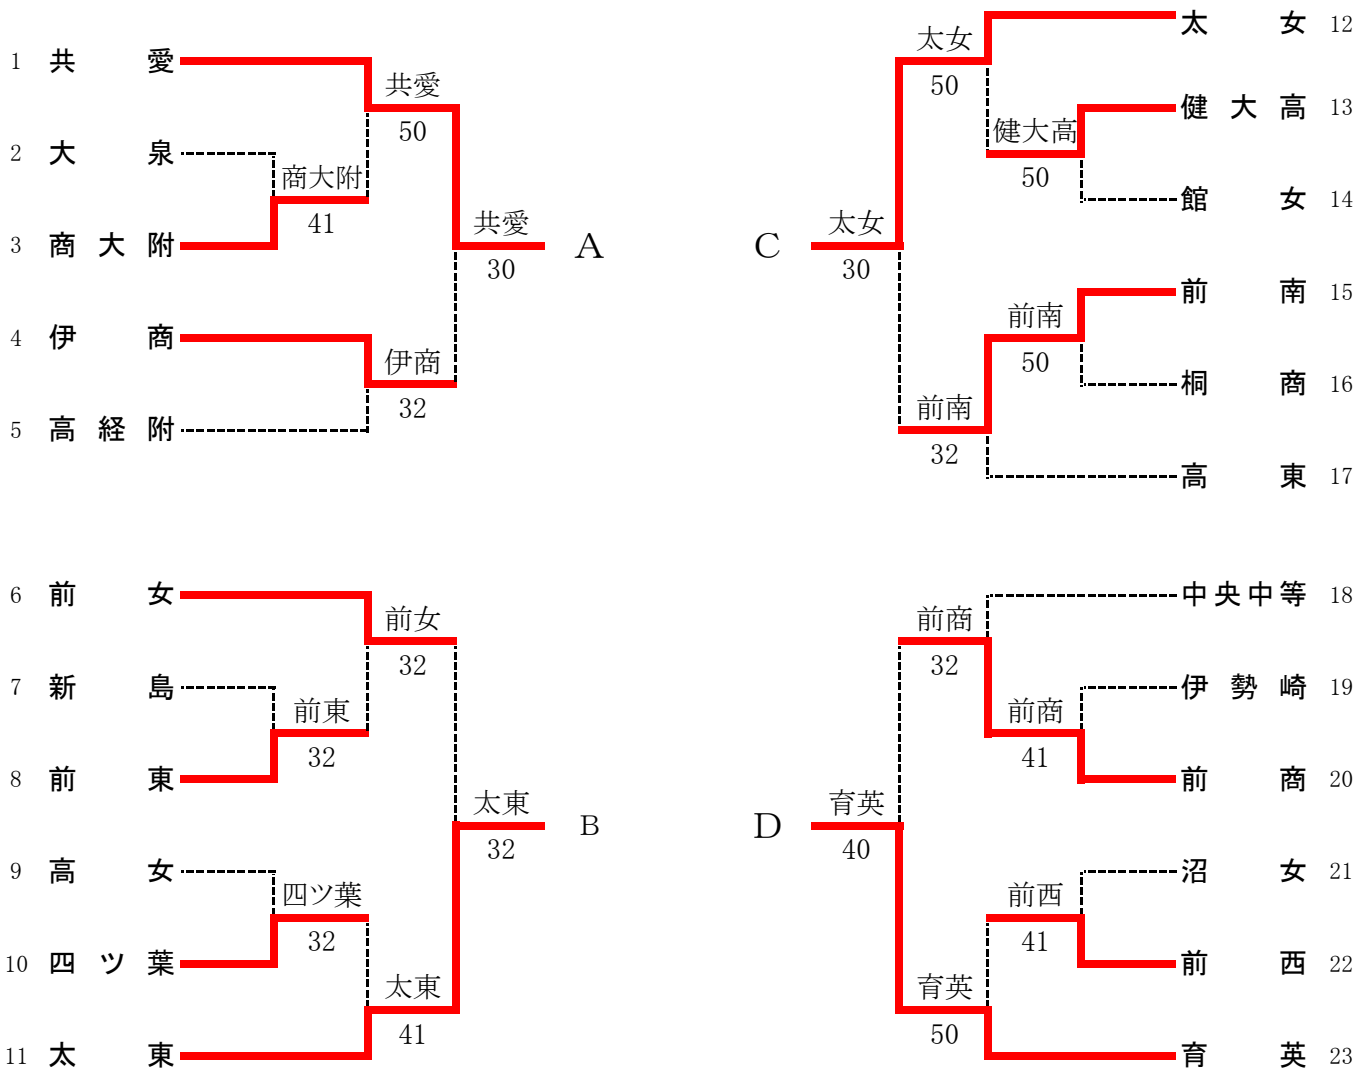

平成29年度 群馬県高等学校新人テニス大会(団体戦)
兼 全国選抜高校テニス大会関東地区大会群馬県予選会
男子

決勝リーグ

	共愛	新島	前橋	太田	勝敗	順位
共愛	-	4-1	3-2	3-2	3勝	優勝
新島	1-4	-	1-4	0-5	3敗	4位
前橋	2-3	4-1	-	2-3	1勝2敗	3位
太田	2-3	5-0	3-2	-	2勝1敗	2位

※共愛は4年連続8回目の優勝

共愛・太田は、関東高校選抜テニス大会出場

平成29年度 群馬県高等学校新人テニス大会（団体戦）
兼 全国選抜高校テニス大会関東地区大会群馬県予選会
女子

決勝リーグ

	共愛	太東	太女	育英	勝敗	順位
共愛		5-0	4-1	5-0	3勝	優勝
太東	0-5		0-5	0-5	3敗	4位
太女	1-4	5-0		1-4	1勝2敗	3位
育英	0-5	5-0	4-1		2勝1敗	2位

※共愛は2年連続8回目の優勝

共愛・育英は、関東高校選抜テニス大会出場