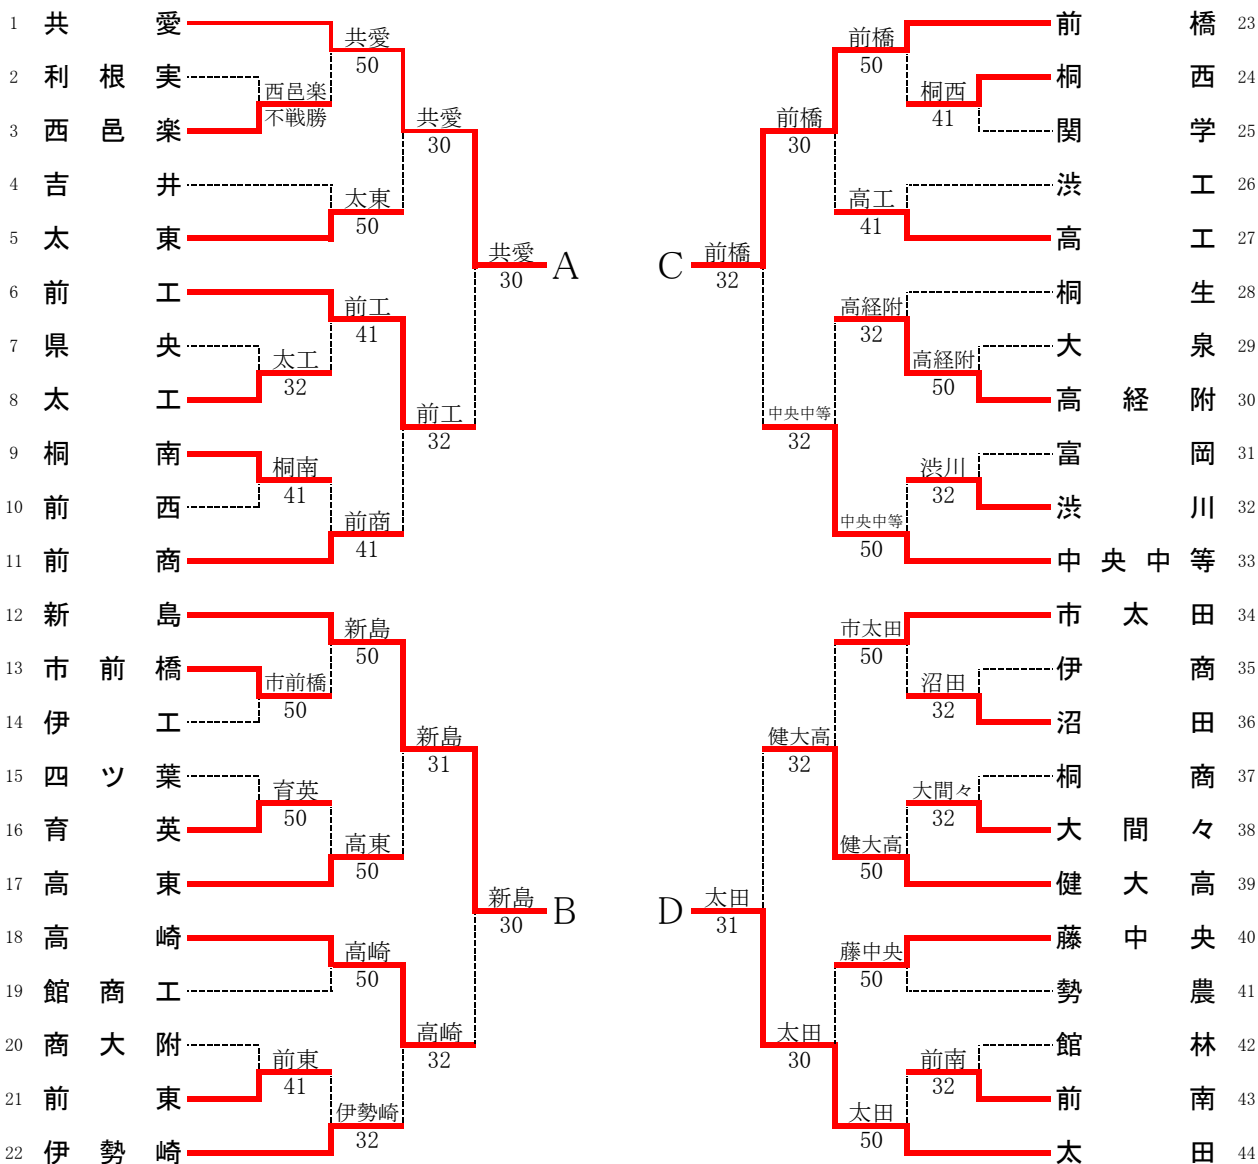

平成29年度 群馬県高等学校新人テニス大会(団体戦)
兼 全国選抜高校テニス大会関東地区大会群馬県予選会
男子

決勝リーグ

	共愛	新島	前橋	太田	勝敗	順位
共愛	-	4-1	3-2	3-2	3勝	優勝
新島	1-4	-	1-4	0-5	3敗	4位
前橋	2-3	4-1	-	2-3	1勝2敗	3位
太田	2-3	5-0	3-2	-	2勝1敗	2位

※共愛は4年連続8回目の優勝

共愛・太田は、関東高校選抜テニス大会出場

平成29年度 群馬県高等学校新人テニス大会（団体戦）
兼 全国選抜高校テニス大会関東地区大会群馬県予選会
女子

決勝リーグ

	共愛	太東	太女	育英	勝敗	順位
共愛		5-0	4-1	5-0	3勝	優勝
太東	0-5		0-5	0-5	3敗	4位
太女	1-4	5-0		1-4	1勝2敗	3位
育英	0-5	5-0	4-1		2勝1敗	2位

※共愛は2年連続8回目の優勝

共愛・育英は、関東高校選抜テニス大会出場