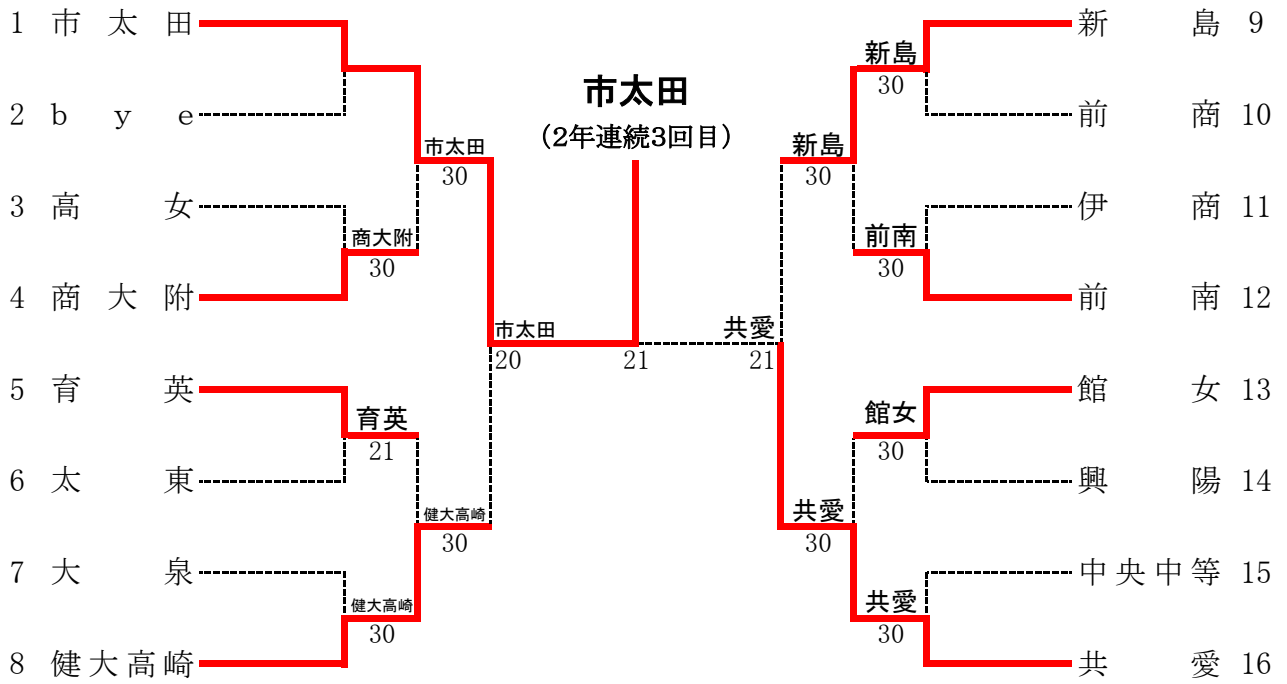

令和6年度 群馬県高等学校テニス選手権大会
 兼 令和6年度全国高等学校総合体育大会群馬県予選会
 女子団体
 会場:高崎市上並榎庭球場

★市太田は、全国高校総体(8月 大分県大分市)に出場

団体戦記録（男子）

準決勝

共愛		2 - 0	四ツ葉	
D	岡田陸雅③ ・ 岸朋寛②	8 - 0	福田康太③ ・ 堀金快吏①	D
S1	鈴木荘太郎③	5 打切 6	佐藤鈴③	S1
S2	北爪爽斗①	8 - 0	安藤龍之介③	S2

商大附		2 - 1	太田	
D	新行内昊③ ・ 丸山由慎③	0 - 8	一倉和貴② ・ 栗原佳汰③	D
S1	中林莉桜③	8 - 5	吉田雄翔③	S1
S2	春山葵③	8 - 4	齋藤碧生③	S2

決勝

共愛		3 - 0	商大附	
D	岡田陸雅③ ・ 岸朋寛②	8 - 0	新行内昊③ ・ 丸山由慎③	D
S1	鈴木荘太郎③	8 - 6	中林莉桜③	S1
S2	北爪爽斗①	8 - 2	春山葵③	S2