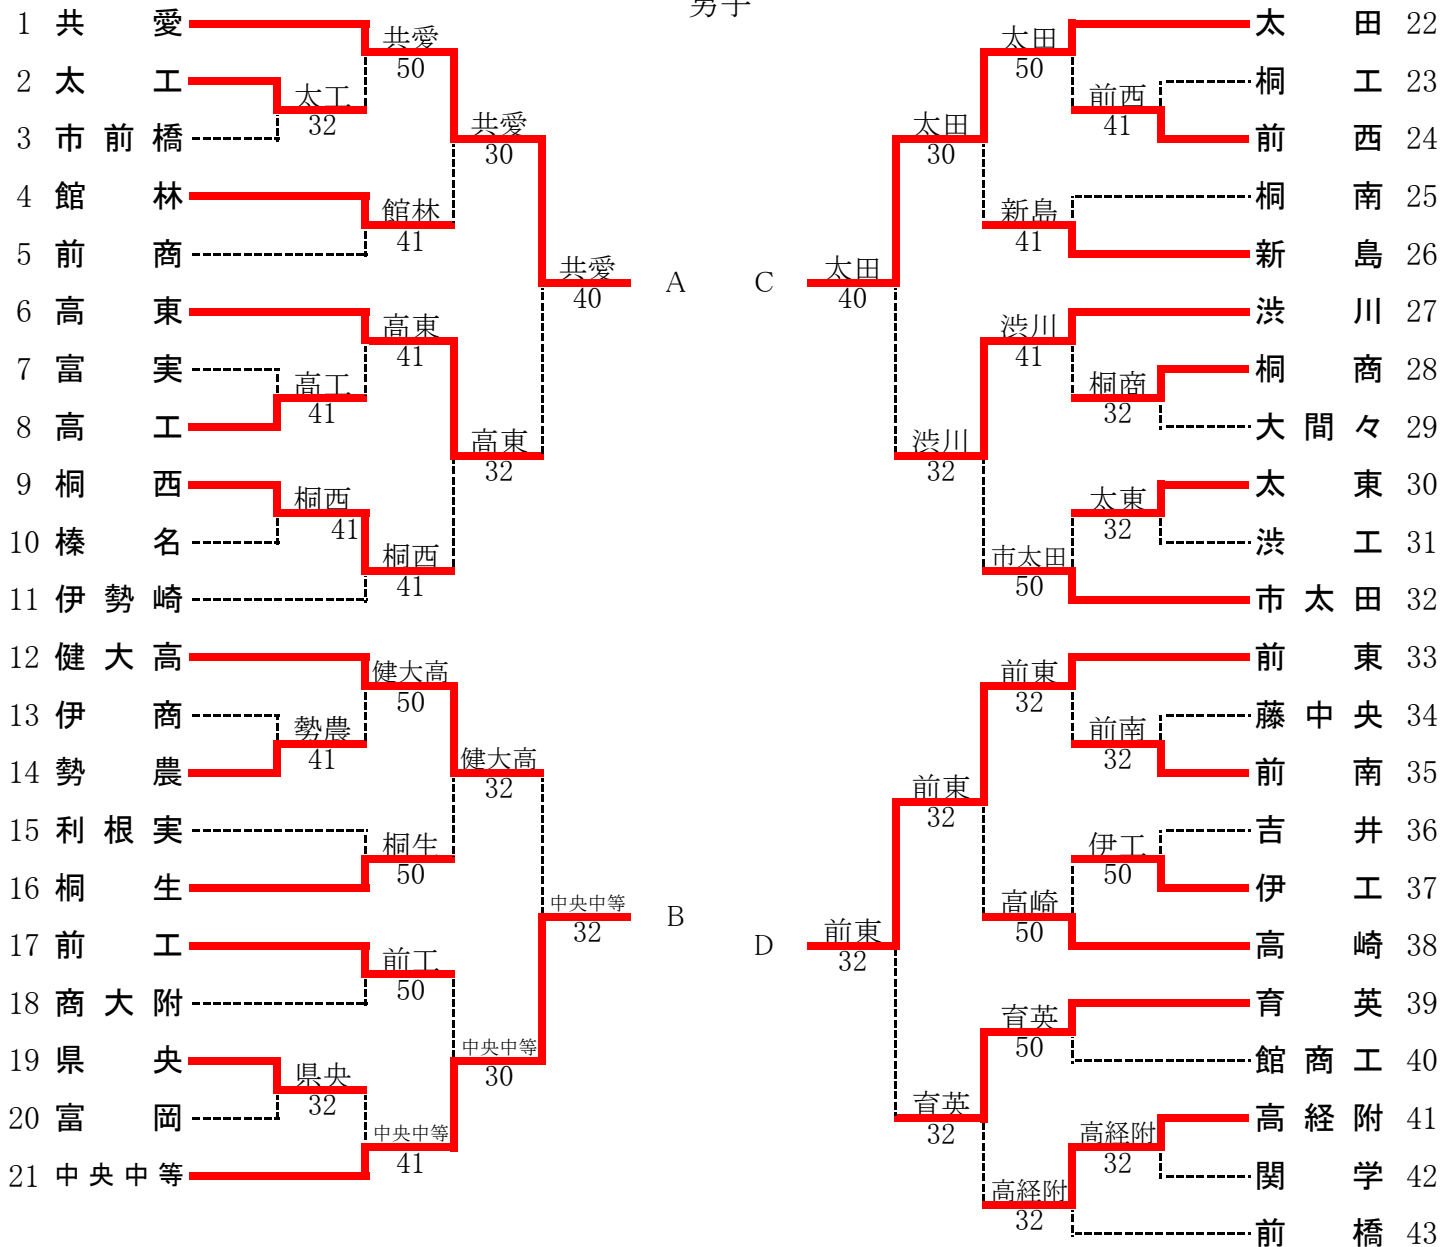

平成28年度 群馬県高等学校新人テニス大会(団体戦)
兼 全国選抜高校テニス大会関東地区大会群馬県予選会

男子

決勝リーグ

	共愛	中央中等	太田	前東	勝敗	順位
共愛	-	4-1	4-1	5-0	3勝	優勝
中央中等	1-4	-	2-3	2-3	3敗	4位
太田	1-4	3-2	-	5-0	2勝1敗	準優勝
前東	0-5	3-2	0-5	-	1勝2敗	3位

※共愛は3年連続7回目の優勝

共愛・太田は、関東高校選抜テニス大会出場

平成28年度 群馬県高等学校新人テニス大会(団体戦)
兼 全国選抜高校テニス大会関東地区大会群馬県予選会
女子

決勝リーグ

	共愛	太東	太女	育英	勝敗	順位
共愛	-	5-0	3-2	5-0	3勝	優勝
太東	0-5	-	2-3	2-3	3敗	4位
太女	2-3	3-2	-	2-3	1勝2敗	3位
育英	0-5	3-2	3-2	-	2勝1敗	準優勝

※共愛は2年ぶり7回目の優勝

共愛・育英は、関東高校選抜テニス大会出場