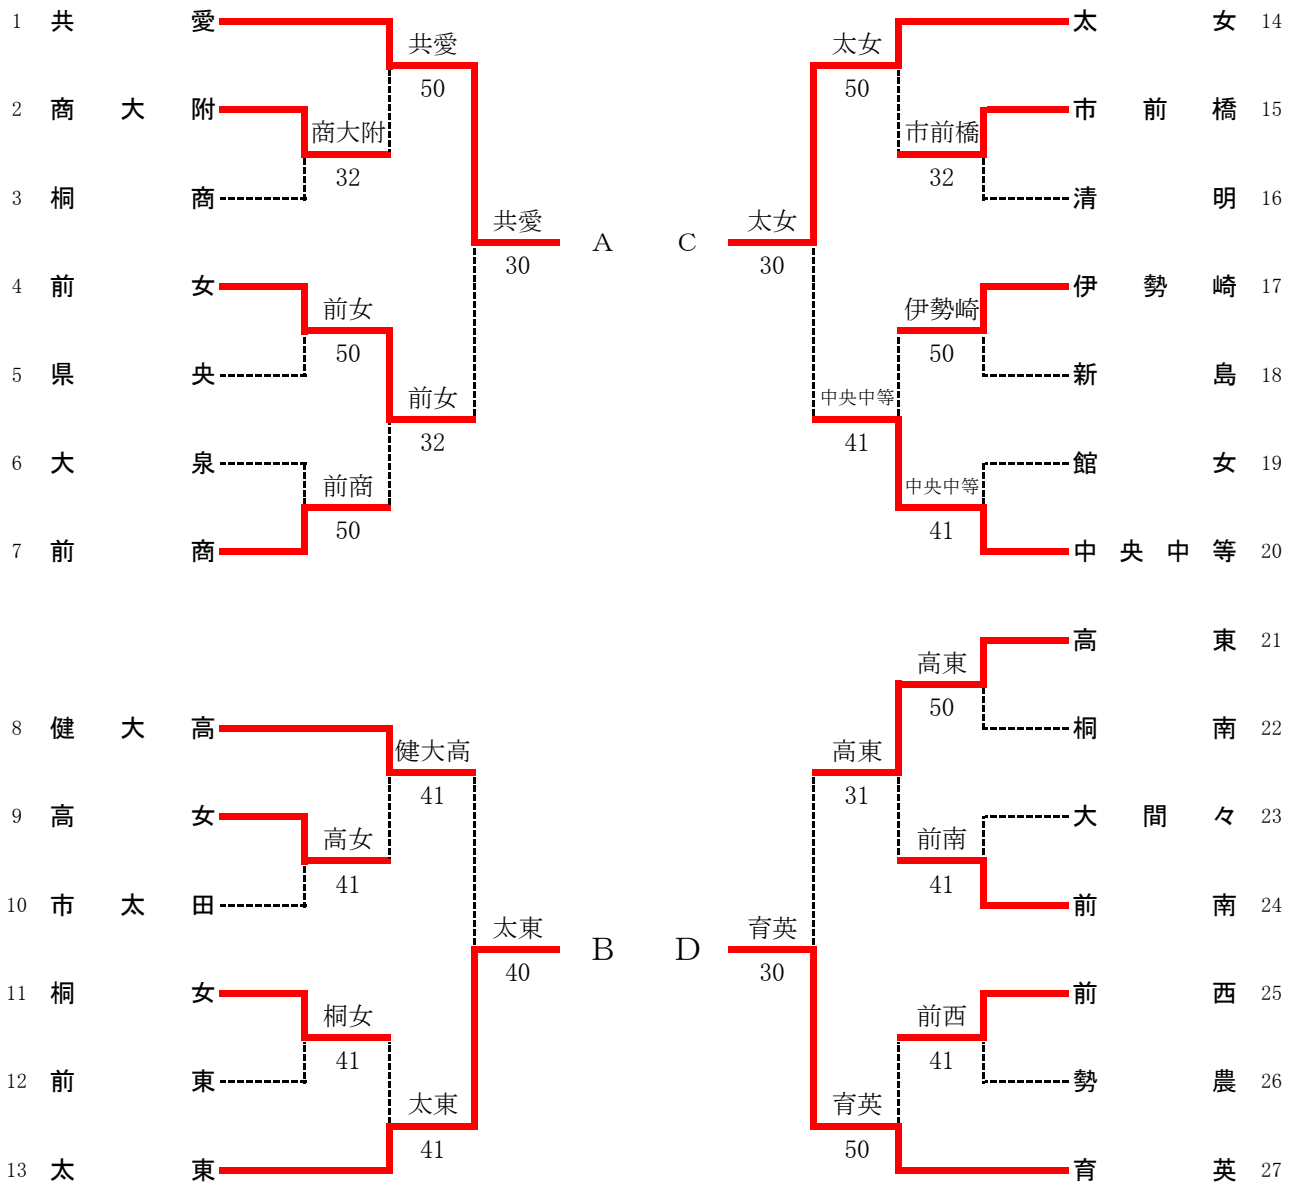

平成28年度 群馬県高等学校新人テニス大会(団体戦)
兼 全国選抜高校テニス大会関東地区大会群馬県予選会

男子

決勝リーグ

	共愛	中央中等	太田	前東	勝敗	順位
共愛	-	4-1	4-1	5-0	3勝	優勝
中央中等	1-4	-	2-3	2-3	3敗	4位
太田	1-4	3-2	-	5-0	2勝1敗	準優勝
前東	0-5	3-2	0-5	-	1勝2敗	3位

※共愛は3年連続7回目の優勝

共愛・太田は、関東高校選抜テニス大会出場

平成28年度 群馬県高等学校新人テニス大会(団体戦)
兼 全国選抜高校テニス大会関東地区大会群馬県予選会
女子

決勝リーグ

	共愛	太東	太女	育英	勝敗	順位
共愛	-	5-0	3-2	5-0	3勝	優勝
太東	0-5	-	2-3	2-3	3敗	4位
太女	2-3	3-2	-	2-3	1勝2敗	3位
育英	0-5	3-2	3-2	-	2勝1敗	準優勝

※共愛は2年ぶり7回目の優勝

共愛・育英は、関東高校選抜テニス大会出場