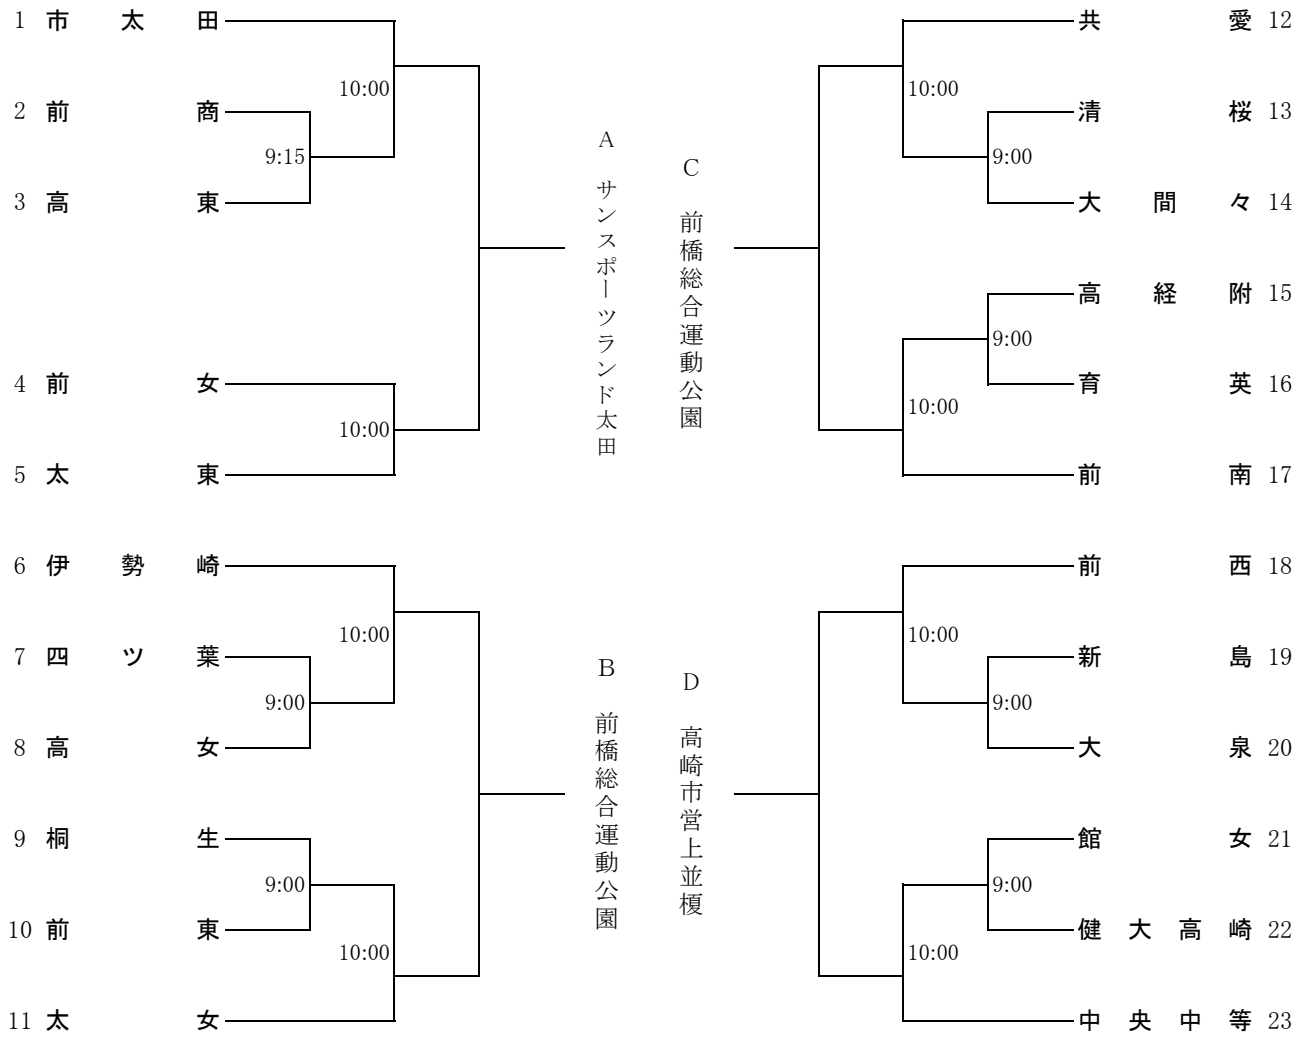

令和8年度 第61回群馬県高等学校総合体育大会 テニス競技

女子団体

	A	B	C	D	勝敗	順位
A						
B						
C						
D						

試合順

1R A-B C-D

2R A-Bの勝者 vs C-Dの敗者 A-Bの敗者 vs C-Dの勝者

3R 残りの対戦

令和8年度第61回群馬県高等学校総合体育大会テニス競技