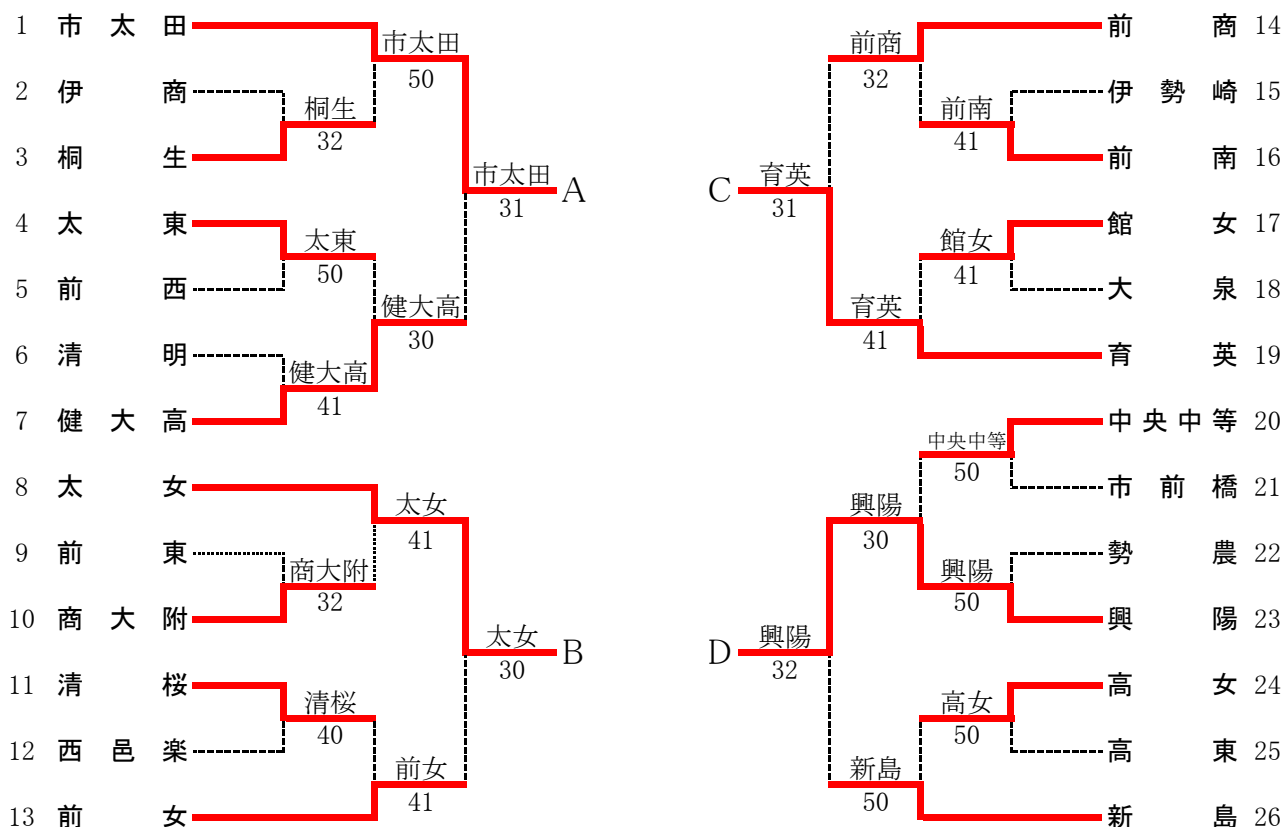

令和4年度 群馬県高等学校新人テニス大会(団体戦)兼
 全国選抜高校テニス大会関東地区大会群馬県予選会
 男子団体結果(10.29)

決勝リーグ

	商大附	前東	太田	共愛	勝敗	順位
商大附		5-0	5-0	4-1	3勝	優勝
前東	0-5		2-3	0-5	3敗	4位
太田	0-5	3-2		2-3	1勝2敗	3位
共愛	1-4	5-0	3-2		2勝1敗	2位

※商大附は2年連続2回目の優勝。
 商大附・共愛は関東選抜大会(12月 千葉県白子町)に出場

令和4年度 群馬県高等学校新人テニス大会(団体戦)兼
 全国選抜高校テニス大会関東地区大会群馬県予選会
 女子団体結果(10.29)

決勝リーグ

	市太田	太女	育英	興陽	勝敗	順位
市太田	-	3-2	4-1	4-1	3勝	優勝
太女	2-3	-	2-3	3-2	1勝2敗	3位
育英	1-4	3-2	-	3-2	2勝1敗	2位
興陽	1-4	2-3	2-3	-	3敗	4位

※市太田は初優勝。
 市太田・育英は関東選抜大会(12月 千葉県白子町)に出場