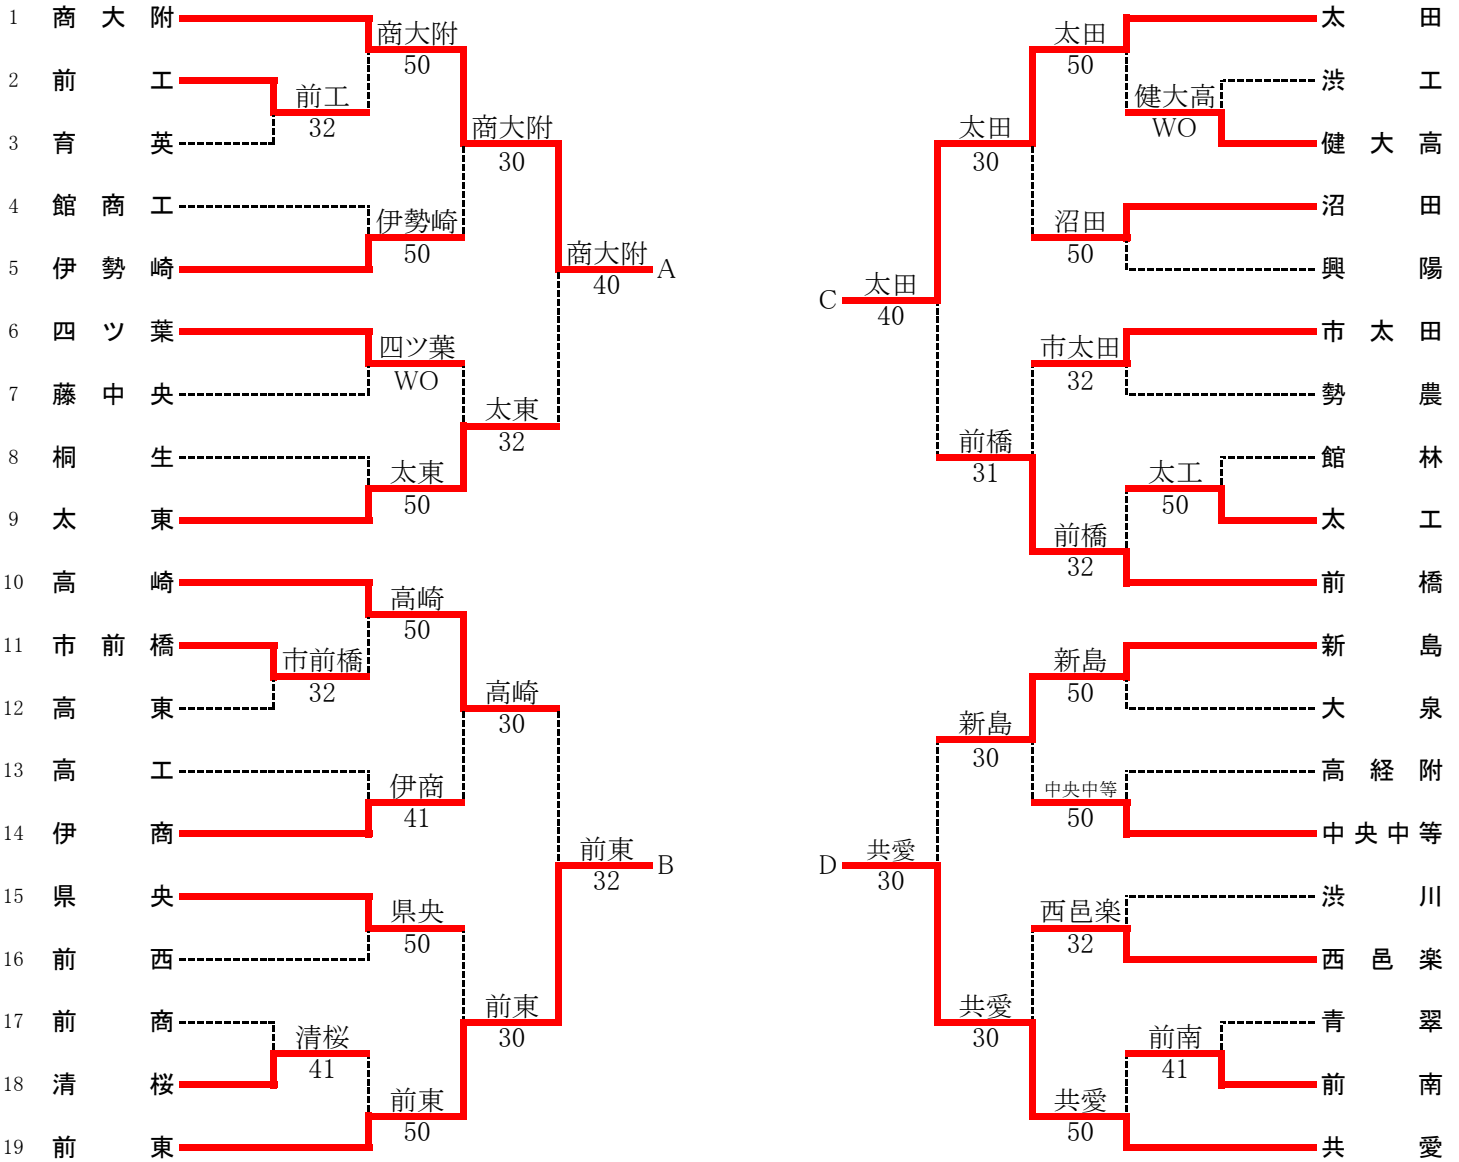

令和4年度 群馬県高等学校新人テニス大会(団体戦)兼
 全国選抜高校テニス大会関東地区大会群馬県予選会
 男子団体結果(10.29)

決勝リーグ

	商大附	前東	太田	共愛	勝敗	順位
商大附		5-0	5-0	4-1	3勝	優勝
前東	0-5		2-3	0-5	3敗	4位
太田	0-5	3-2		2-3	1勝2敗	3位
共愛	1-4	5-0	3-2		2勝1敗	2位

※商大附は2年連続2回目の優勝。
 商大附・共愛は関東選抜大会(12月 千葉県白子町)に出場

令和4年度 群馬県高等学校新人テニス大会(団体戦)兼
 全国選抜高校テニス大会関東地区大会群馬県予選会
 女子団体結果(10.29)

決勝リーグ

	市太田	太女	育英	興陽	勝敗	順位
市太田	-	3-2	4-1	4-1	3勝	優勝
太女	2-3	-	2-3	3-2	1勝2敗	3位
育英	1-4	3-2	-	3-2	2勝1敗	2位
興陽	1-4	2-3	2-3	-	3敗	4位

※市太田は初優勝。
 市太田・育英は関東選抜大会(12月 千葉県白子町)に出場

男子決勝リーグ記録用紙

商大附		5-0	前東	
S1	澤入春斗②	⑥-0	武井瞭②	S1
D1	根本悠希②尾崎莉玖②	⑦-5	内山斗哉②東野恭孝②	D1
S2	大野真寛②	⑥-0	池田遙斗②	S2
D2	中林莉桜①春山葵①	⑥-2	武内賢太郎②師岡漣①	D2
S3	橋本宇弘②	⑥-0	青木陸②	S3

太田		2-3	共愛	
S1	亀山日向②	⑥-2	鈴木荘太郎①	S1
D1	板橋尚幹①齋藤碧生①	1-⑥	岡田陸雅①瑞岩鳳紀①	D1
S2	栗原佳汰①	1-⑥	高澤旭寿②	S2
D2	那須徹平①木村海斗②	2-⑥	高田大地①瑞岩悠紀①	D2
S3	吉田雄翔①	⑥-2	林陽太①	S3