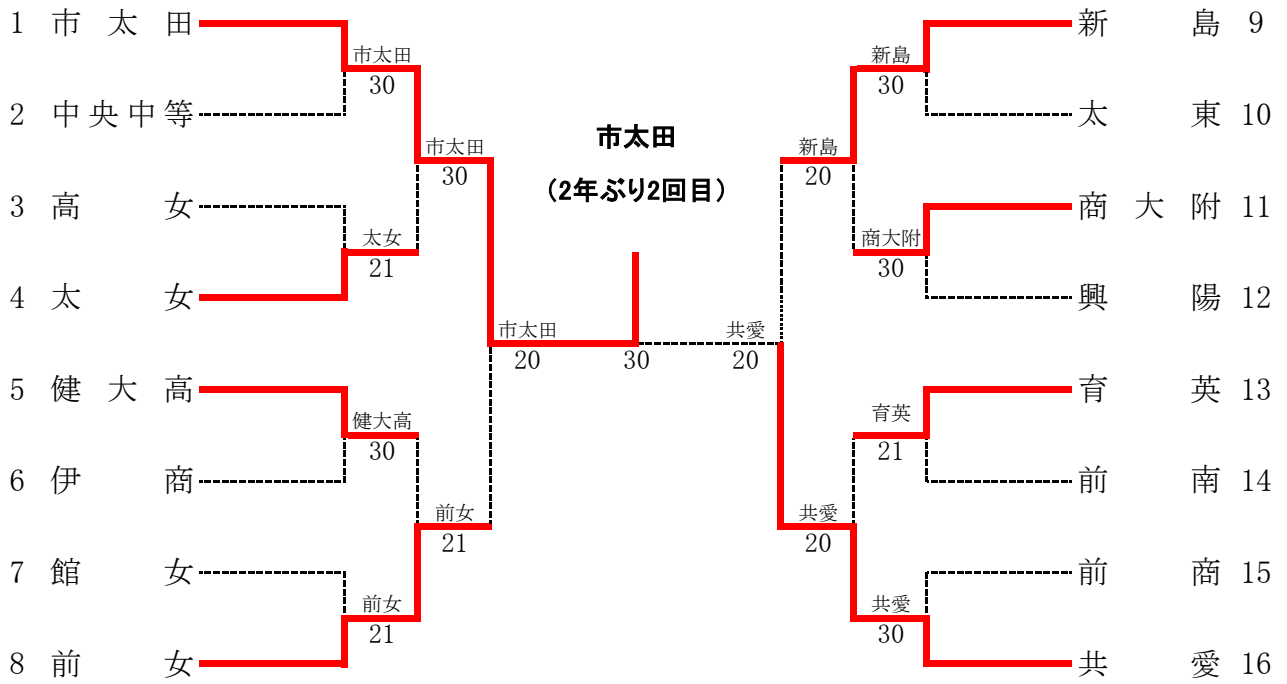

令和5年度 群馬県高等学校テニス選手権大会
兼 令和5年度全国高等学校総合体育大会群馬県予選会
女子団体

会場: ALSOKぐんまテニスコート

★市太田は、インターハイ出場(北海道苫小牧市・千歳市)

団体戦記録（男子）

準決勝

商大附		3 - 0	前東	
D	澤入春斗③ ・ 根本悠希③	8 - 0	池田遙斗③ ・ 内山斗哉③	D
S1	大野真寛③	8 - 1	東野恭孝③	S1
S2	橋本宇弘③	8 - 1	武井瞭③	S2

共愛		2 - 0	太田	
D	岡田陸雅② ・ 岸朋寛①	8 - 1	吉田雄翔② ・ 栗原佳汰②	D
S1	高澤旭寿③	3 打切 4	亀山日向③	S1
S2	鈴木荘太郎②	8 - 0	齋藤碧生②	S2

決勝

商大附		2 - 1	共愛	
D	澤入春斗③ ・ 根本悠希③	9 - 8(4)	岡田陸雅② ・ 岸朋寛①	D
S1	大野真寛③	8 - 1	高澤旭寿③	S1
S2	橋本宇弘③	5 - 8	鈴木荘太郎②	S2