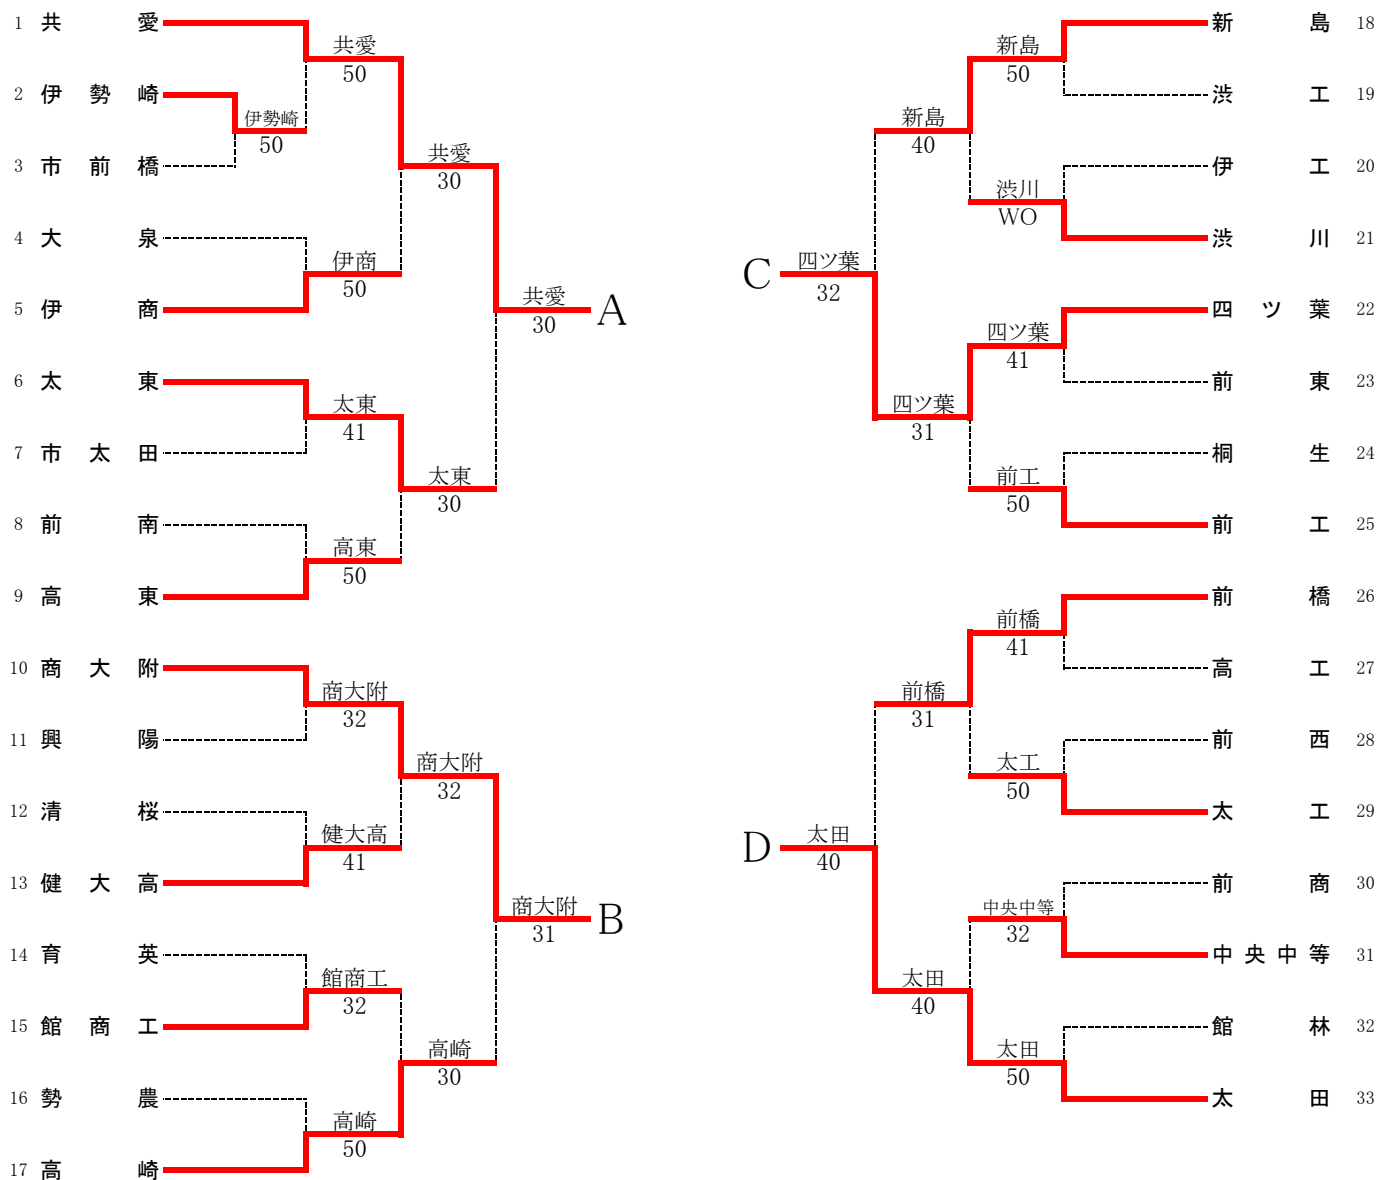

令和5年度 群馬県高等学校新人テニス大会(団体戦)兼
 全国選抜高校テニス大会関東地区大会群馬県予選会
 男子団体戦

決勝リーグ

	共愛	商大附	四ツ葉	太田	勝敗	順位
共愛	-	5-0	4-1	5-0	3勝	優勝
商大附	0-5	-	3-2	1-4	1勝2敗	3位
四ツ葉	1-4	2-3	-	0-5	3敗	4位
太田	0-5	4-1	5-0	-	2勝1敗	2位

※共愛は3年ぶり10回目の優勝
 共愛・太田は関東選抜大会(12月 千葉県白子町)に出場

令和5年度 群馬県高等学校新人テニス大会(団体戦)兼
 全国選抜高校テニス大会関東地区大会群馬県予選会
 女子団体戦

決勝リーグ

	共愛	健大高	新島	市太田	勝敗	順位
共愛	-	5-0	4-1	3-2	3勝	優勝
健大高	0-5	-	1-4	2-3	3敗	4位
新島	1-4	4-1	-	2-3	1勝2敗	3位
市太田	2-3	3-2	3-2	-	2勝1敗	2位

※共愛は4年ぶり11回目の優勝
 共愛・市太田は関東選抜大会(12月 千葉県白子町)に出場