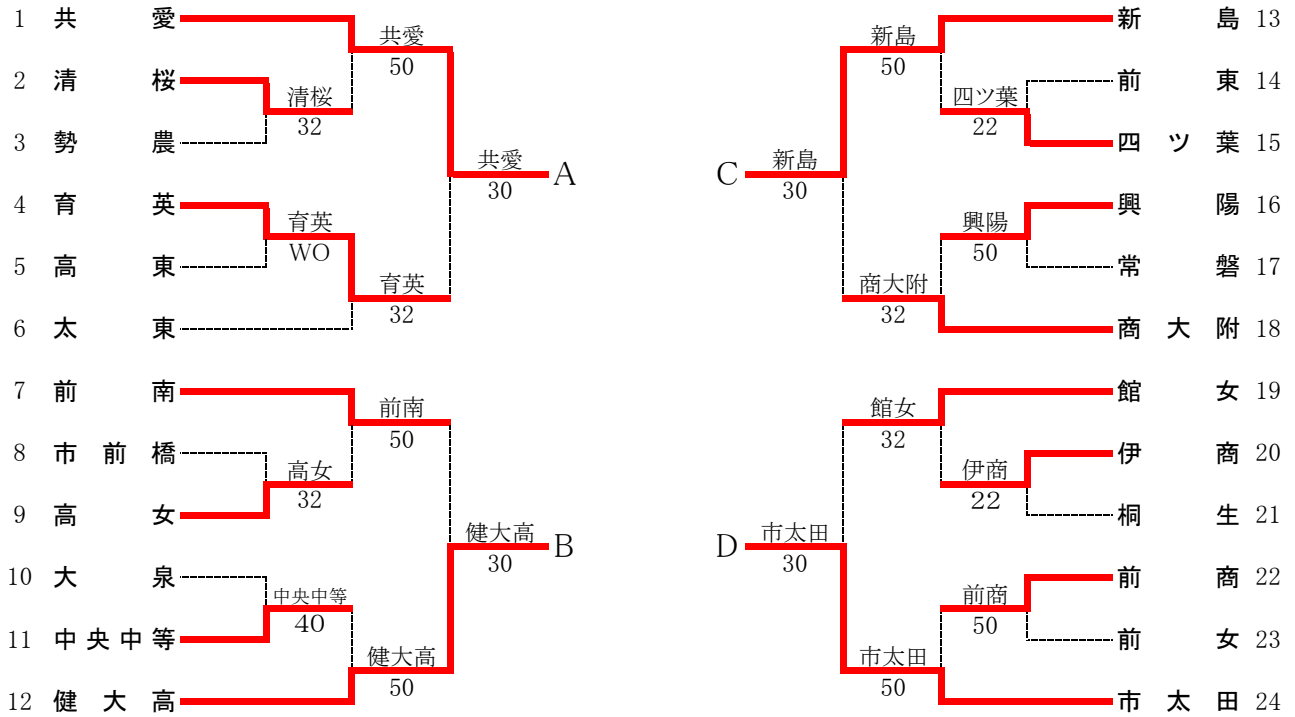

令和5年度 群馬県高等学校新人テニス大会(団体戦)兼
 全国選抜高校テニス大会関東地区大会群馬県予選会
 男子団体戦

決勝リーグ

	共愛	商大附	四ツ葉	太田	勝敗	順位
共愛	-	5-0	4-1	5-0	3勝	優勝
商大附	0-5	-	3-2	1-4	1勝2敗	3位
四ツ葉	1-4	2-3	-	0-5	3敗	4位
太田	0-5	4-1	5-0	-	2勝1敗	2位

※共愛は3年ぶり10回目の優勝
 共愛・太田は関東選抜大会(12月 千葉県白子町)に出場

令和5年度 群馬県高等学校新人テニス大会(団体戦)兼
 全国選抜高校テニス大会関東地区大会群馬県予選会
 女子団体戦

決勝リーグ

	共愛	健大高	新島	市太田	勝敗	順位
共愛	-	5-0	4-1	3-2	3勝	優勝
健大高	0-5	-	1-4	2-3	3敗	4位
新島	1-4	4-1	-	2-3	1勝2敗	3位
市太田	2-3	3-2	3-2	-	2勝1敗	2位

※共愛は4年ぶり11回目の優勝
 共愛・市太田は関東選抜大会(12月 千葉県白子町)に出場