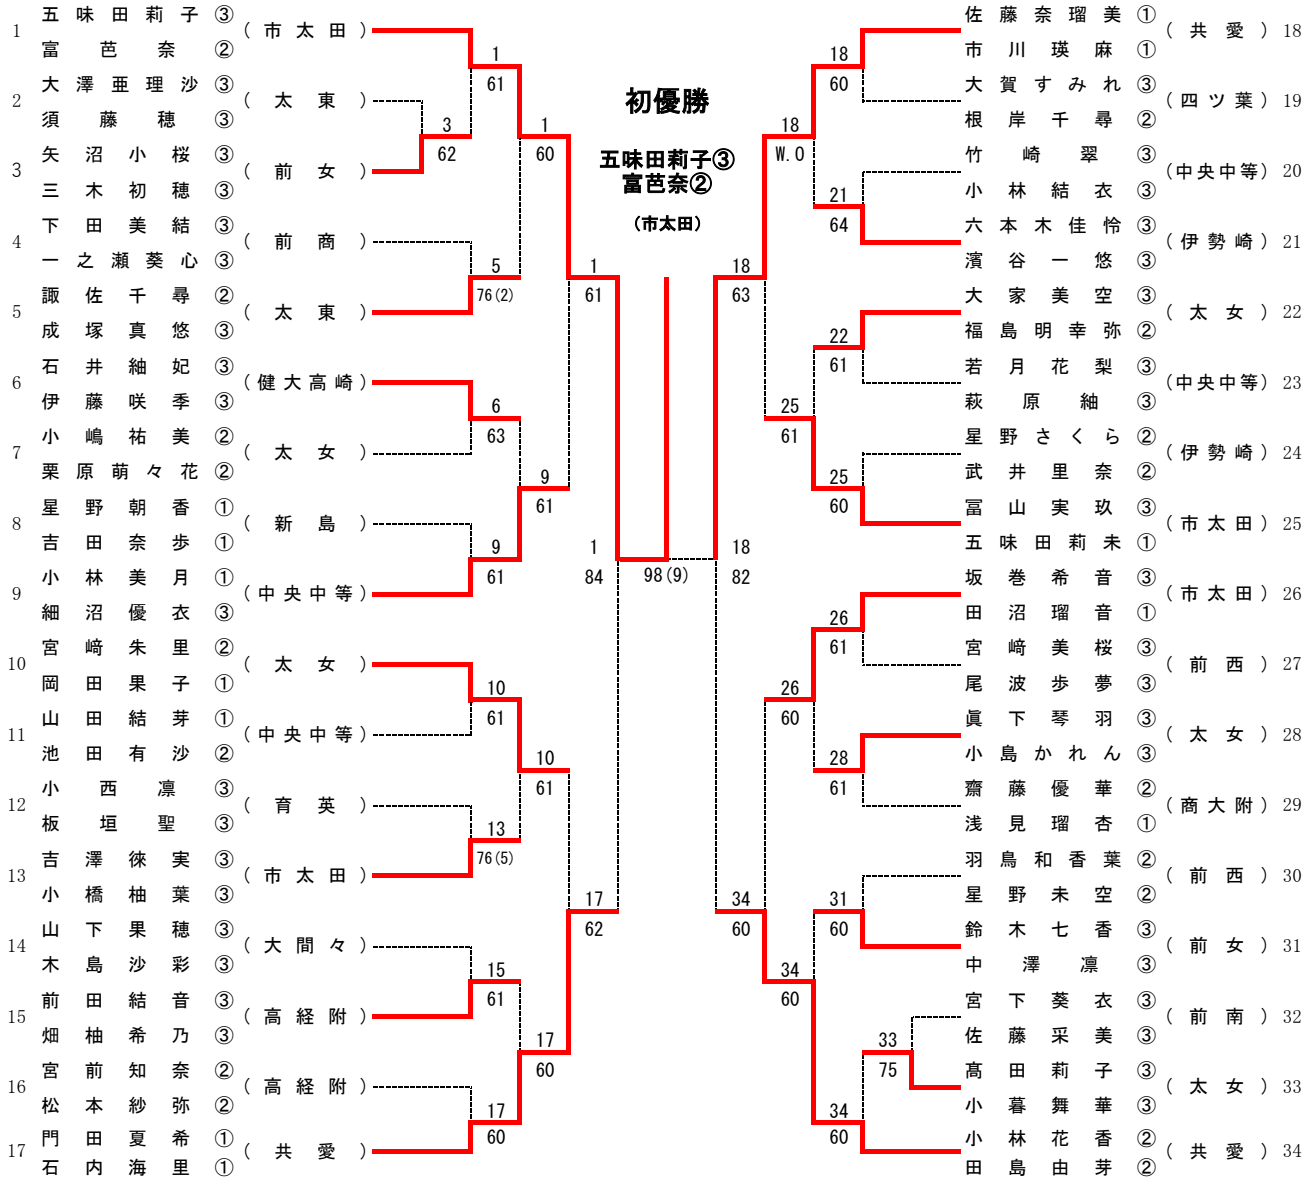

令和8年度群馬県高等学校テニス選手権大会  
兼 令和8年度全国高等学校総合体育大会群馬県予選会

女子ダブルス

五味田・富組は全国高校総体（8月 奈良県橿原市）に出場