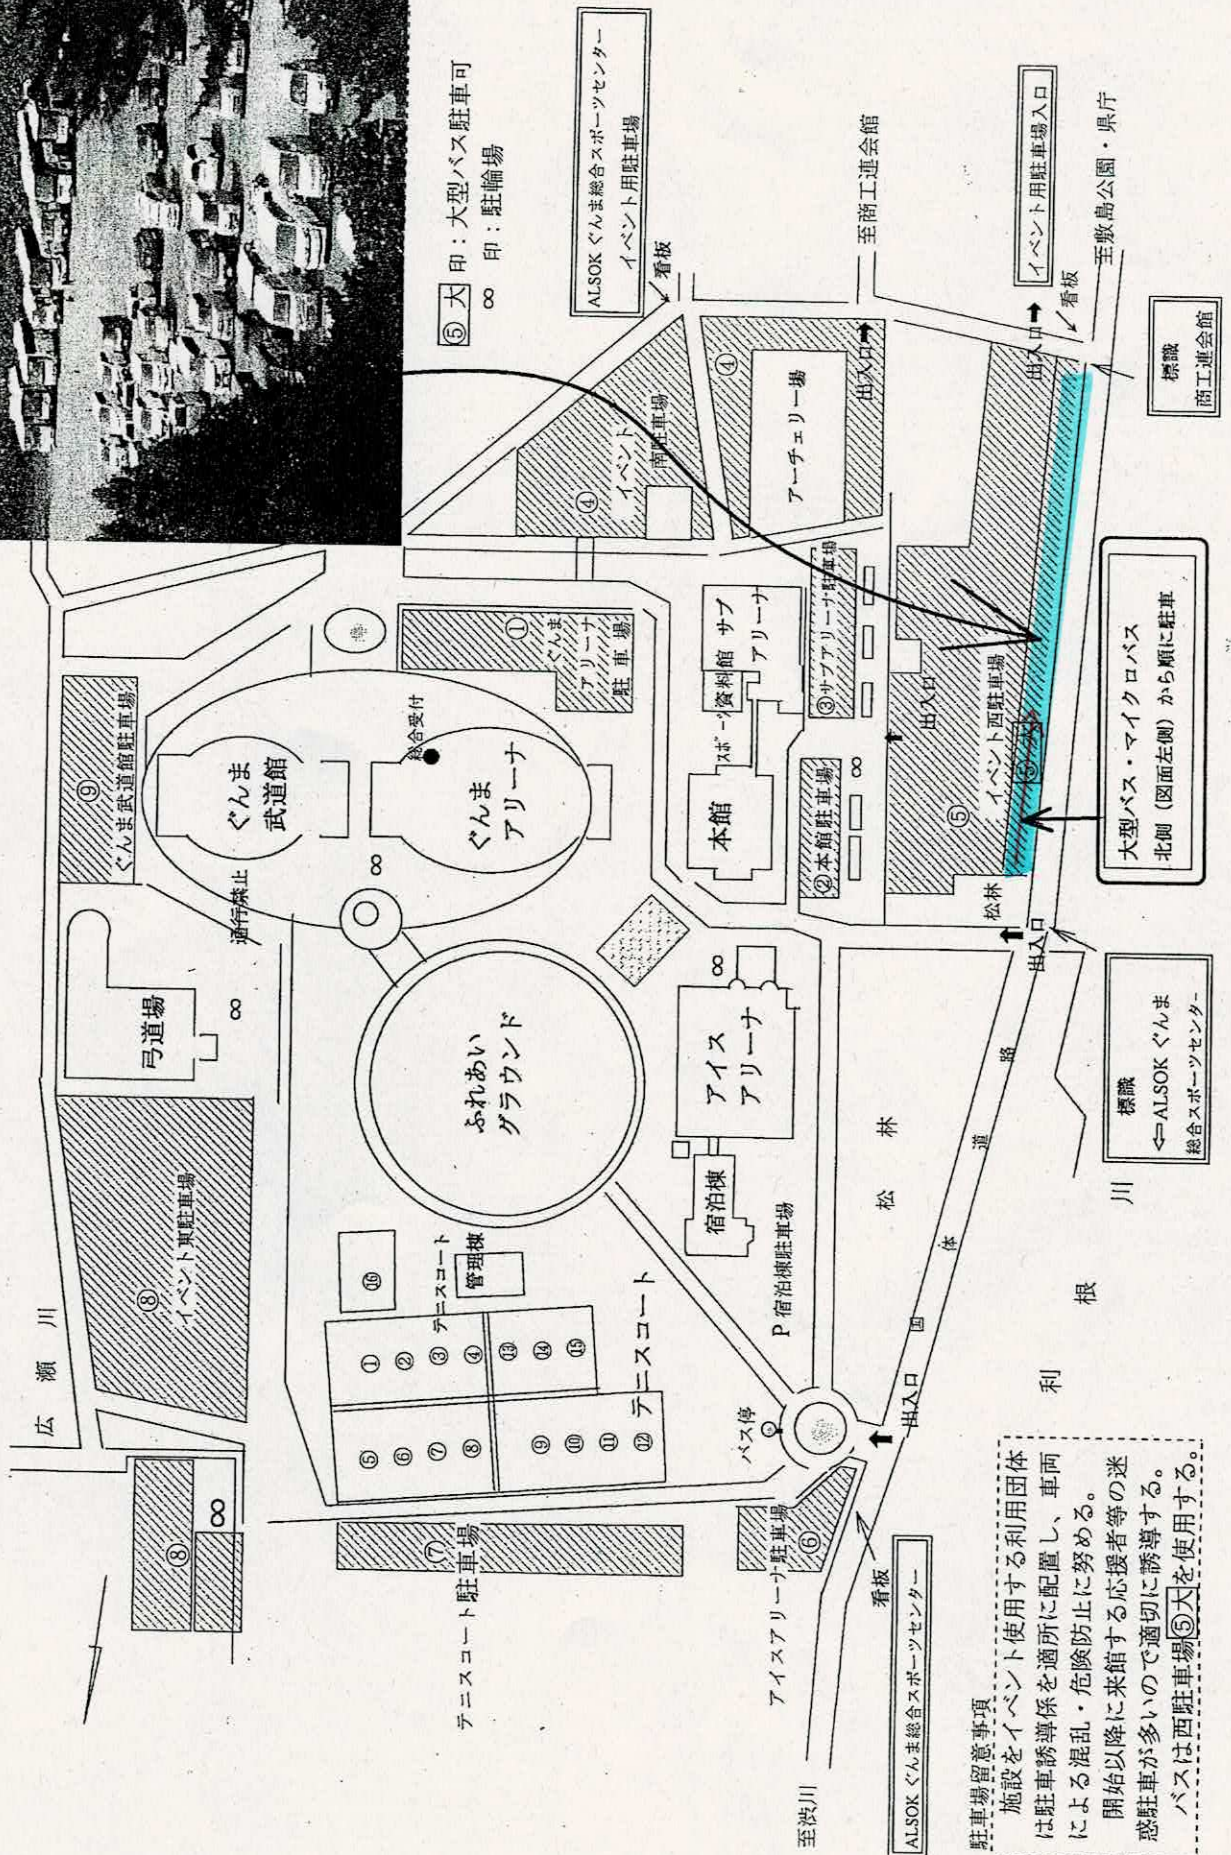

大型バス・マイクロバス駐車案内

バスはイベント西駐車場で東向きに駐車してください

駐車場留意事項
 施設をイベント使用する利用団体は駐車誘導係を適所に配置し、車両による混乱・危険防止に努める。開始以降に来館する応援者等の迷惑駐車が多いので適切に誘導する。バスは西駐車場⑤大を使用する。

⑤大 印：大型バス駐車可
 ∞ 印：駐輪場

ALSOK めんま総合スポーツセンター イベント用駐車場
 看板

ALSOK めんま総合スポーツセンター
 看板

大型バス・マイクロバス
 北側(図面左側)から順に駐車

標識
 ALSOK めんま
 総合スポーツセンター

標識
 至敷島公園・県庁

標識
 至工商連会館