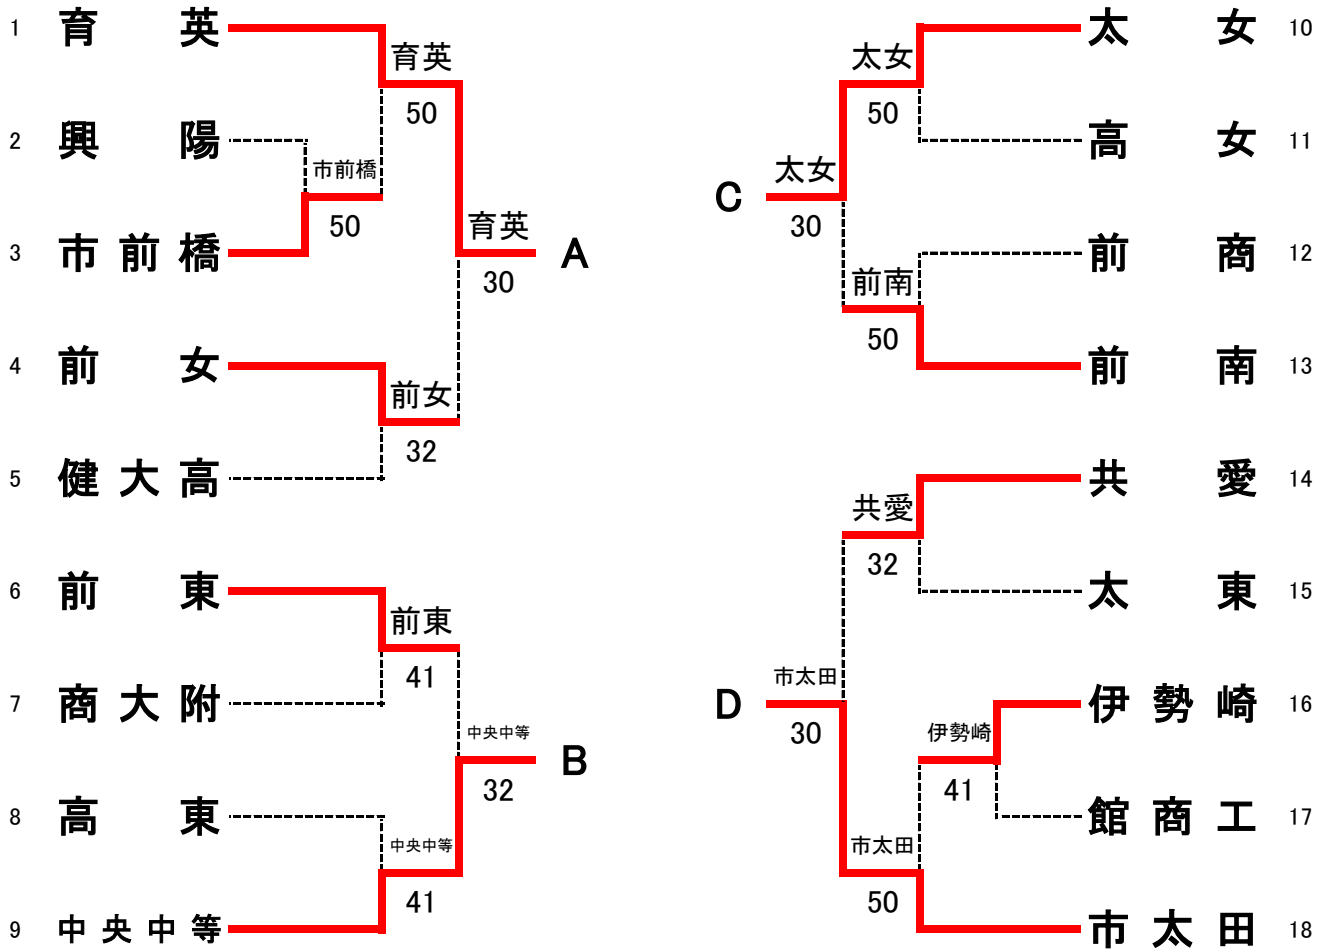

令和2年度 群馬県高等学校新人テニス大会(団体戦)兼
 全国選抜高校テニス大会関東地区大会群馬県予選会 女子

決勝リーグ

	A 育英	B 中央中等	C 太女	D 市太田	勝敗	順位
A 育英	-	5-0	4-1	3-2	3勝	優勝
B 中央中等	0-5	-	1-4	0-5	3敗	4位
C 太女	1-4	4-1	-	2-3	1勝2敗	3位
D 市太田	2-3	5-0	3-2	-	2勝1敗	2位

※育英は5年ぶり8回目の優勝

育英・市太田は、関東高校選抜テニス大会出場

女子決勝リーグ記録用紙

育英		5-0	中央中等	
S1	楠本奈々①	6-1	山川日菜①	S1
D1	北爪優日①村田莉奈①	6-0	井澤菜々美②山本麻結②	D1
S2	松本多恵①	6-1	橋場星砂②	S2
D2	杉本夏菜①小坂橋萌夢①	6-0	横濱彩日佳①高林亜利沙①	D2
S3	町田瑠衣②	6-0	宮澤有紗①	S3

市太田		3-2	太女	
S1	内田結菜②	6-0	森美優②	S1
D1	吉田真彩①今泉里咲①	6-4	加藤あかり②倉繁瑠里②	D1
S2	金井優②	6-0	吉田そら①	S2
D2	荒木琉紀乃①小野寺舞②	3-6	八木愛望②佐藤未歩①	D2
S3	小林鈴②	4-6	津久井杏①	S3

育英		4-1	太女	
S1	楠本奈々①	6-2	八木愛望②	S1
D1	北爪優日①村田莉奈①	3-6	加藤あかり②津久井杏①	D1
S2	松本多恵①	6-0	森美優②	S2
D2	杉本夏菜①小坂橋萌夢①	7-6(4)	倉繁瑠里②武正夏葵①	D2
S3	町田瑠衣②	6-1	佐藤未歩①	S3

市太田		5-0	中央中等	
S1	内田結菜②	6-0	山川日菜①	S1
D1	吉田真彩①今泉里咲①	6-0	井澤菜々美②山本麻結②	D1
S2	金井優②	6-1	橋場星砂②	S2
D2	荒木琉紀乃①相馬彩藍②	6-0	横濱彩日佳①重谷和花②	D2
S3	小林鈴②	6-0	宮澤有紗①	S3