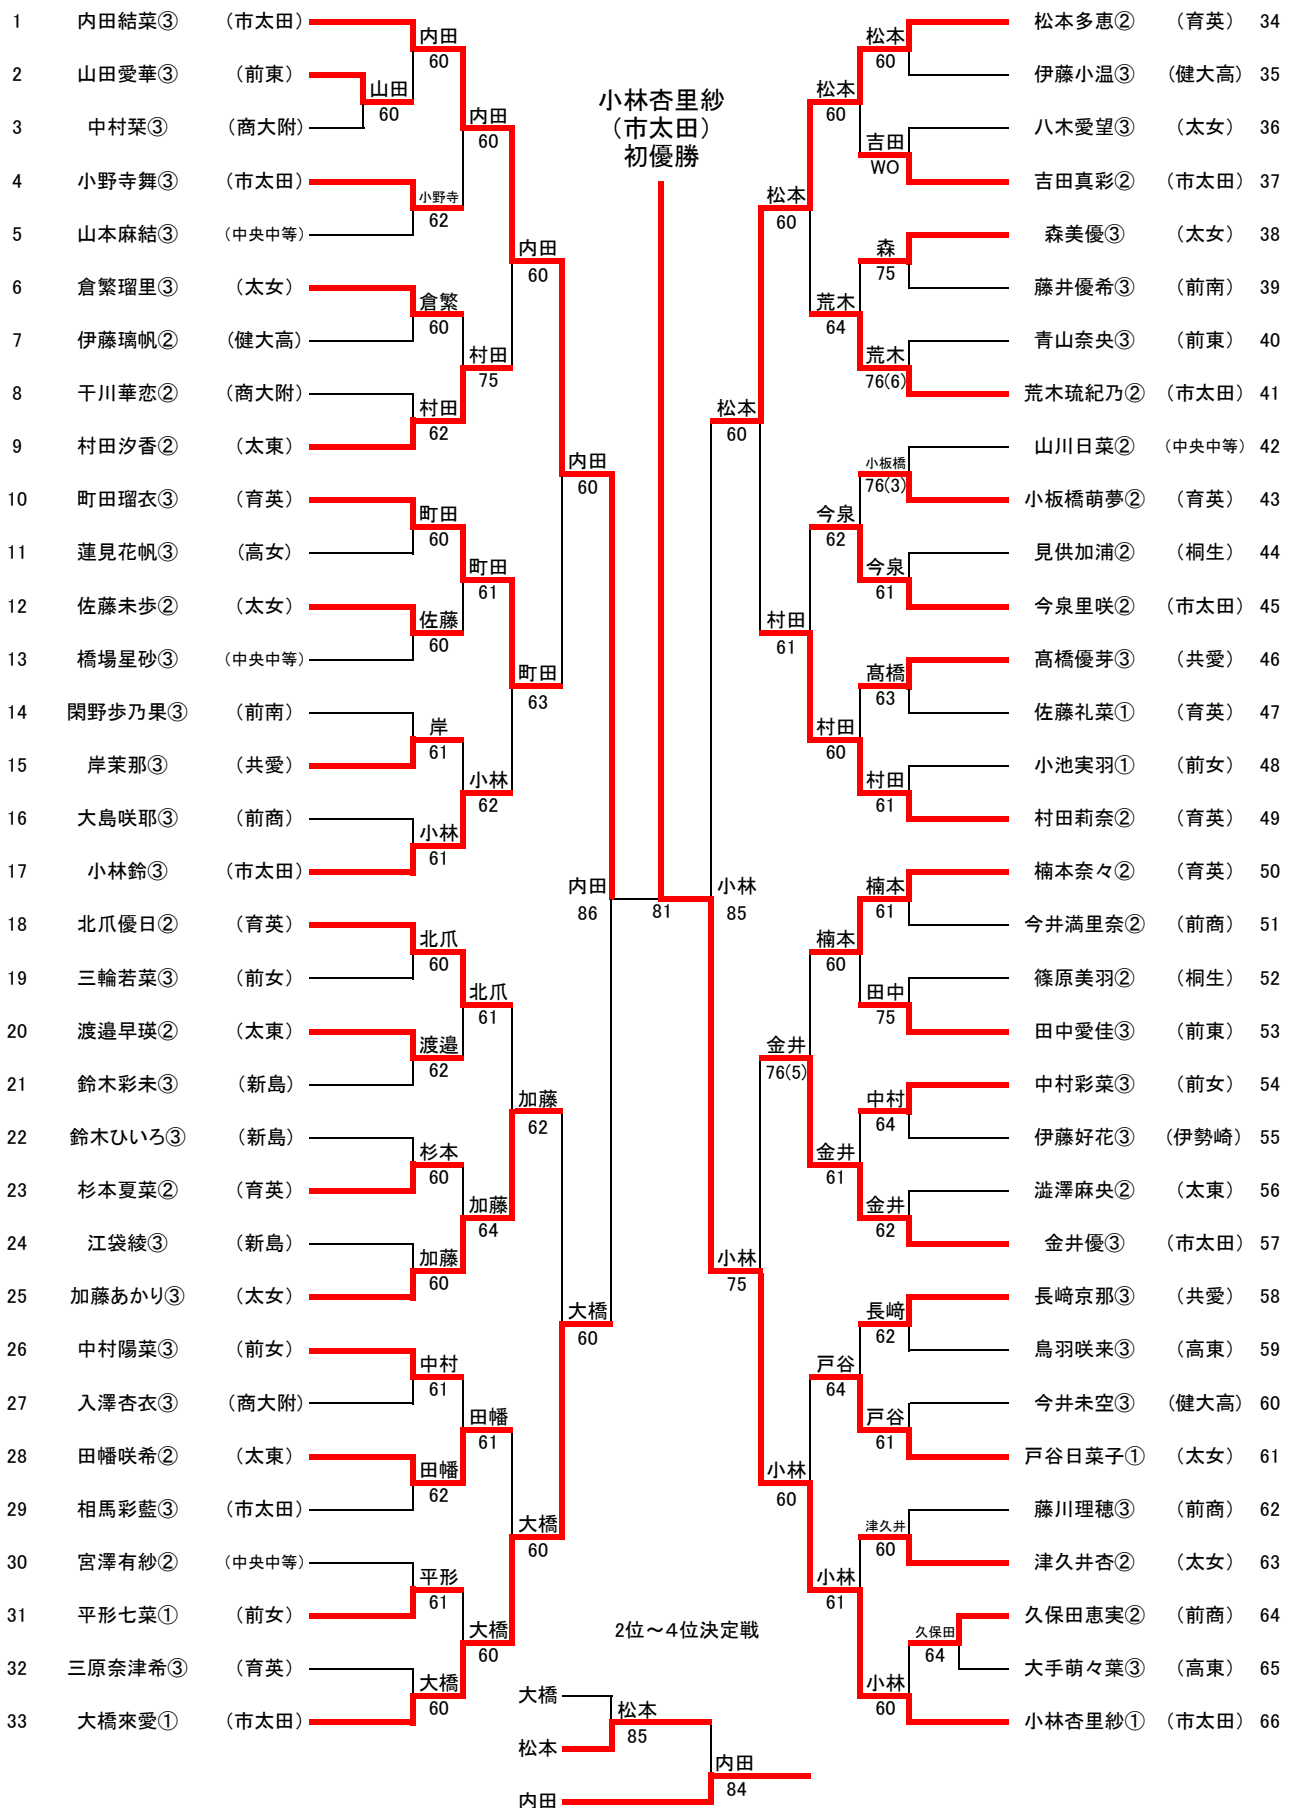

令和3年度 群馬県高等学校テニス選手権大会
兼 令和3年度 全国高等学校総合体育大会群馬県予選会
女子シングルス

※小林・内田(市太田) は全国高校総体(8月 長野県松本市)に出場